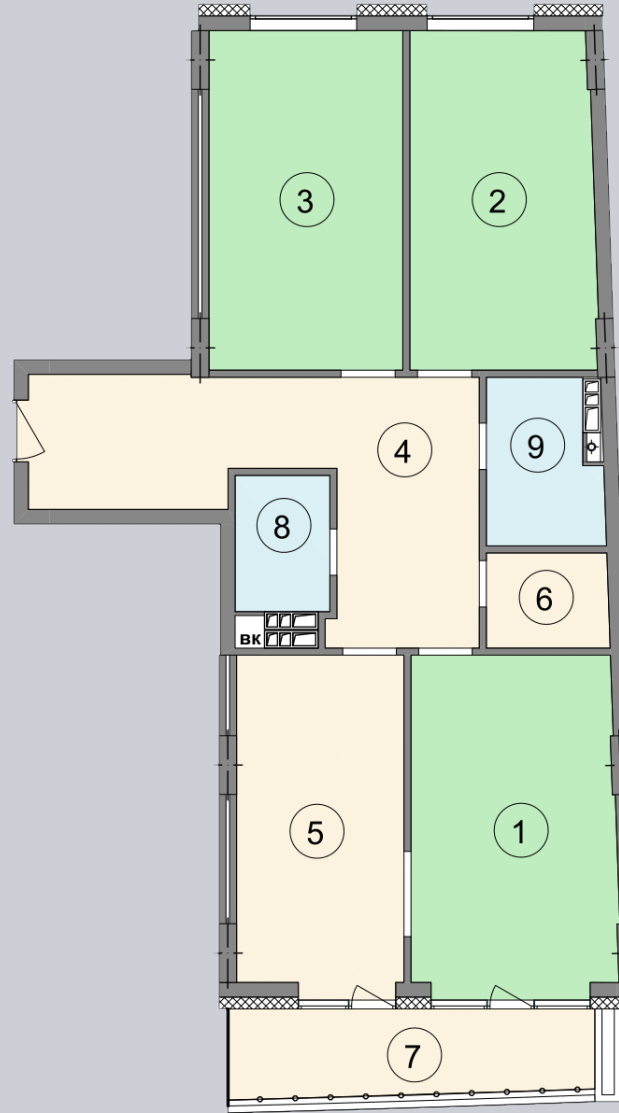

☎ 044-492-05-05

✉ sales@stsophia.ua

1
house

1
section

A56
flat

5
floor

110.5 м²
space

1
section

☎ 044-492-05-05

✉ sales@stsophia.ua

1
house

1
section

A56
flat

SQUARE METERS	M ²
	: 20.20 M ²
	: 18.00 M ²
	: 19.10 M ²
	: 21.70 M ²
Кухня:	16.60 M ²
	: 3.30 M ²
	: 2.60 M ²
	: 3.70 M ²
	: 5.30 M ²
All space:	110.5 M ²
Living space:	57.3 M ²