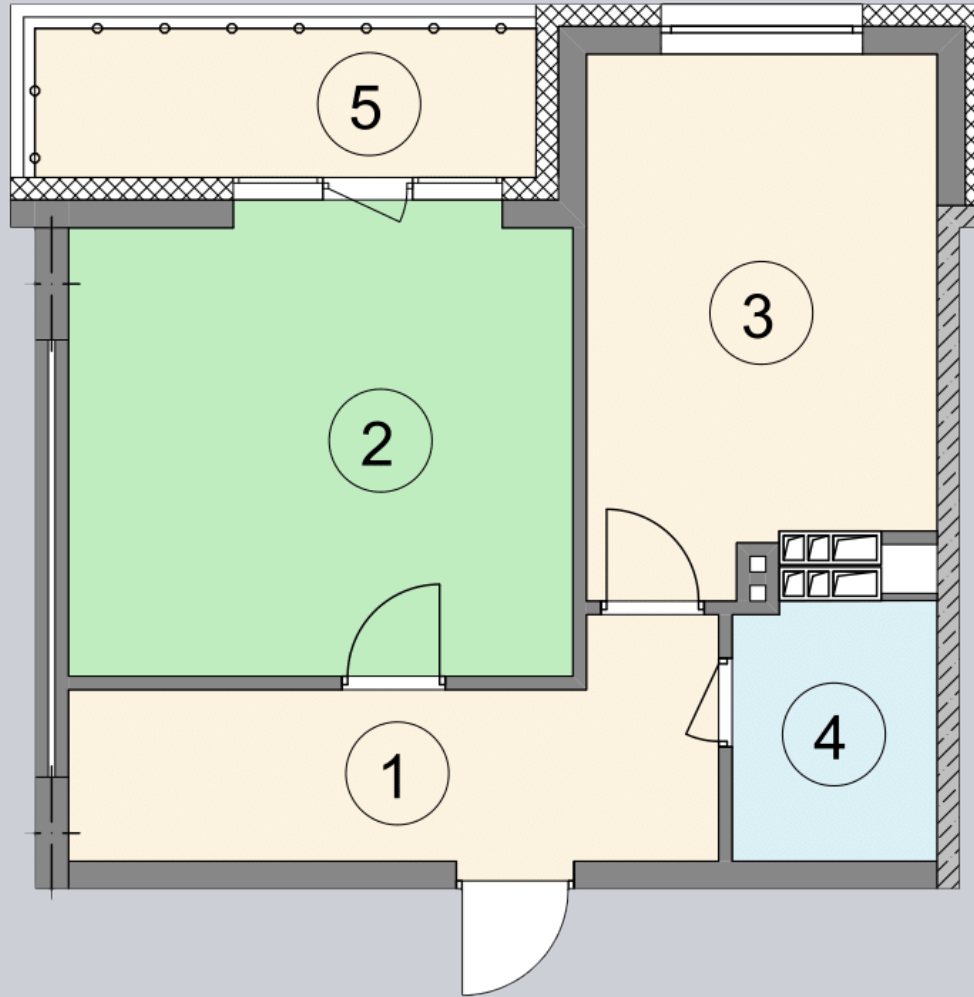

☎ 044-492-05-05

✉ sales@stsophia.ua

1
house

1
section

A61
flat

SQUARE METERS M^2

Кухня: 14.15 M^2
: 1.79 M^2
: 18.72 M^2
: 9.85 M^2

All space: 48.72 M^2

Living space: 18.72 M^2