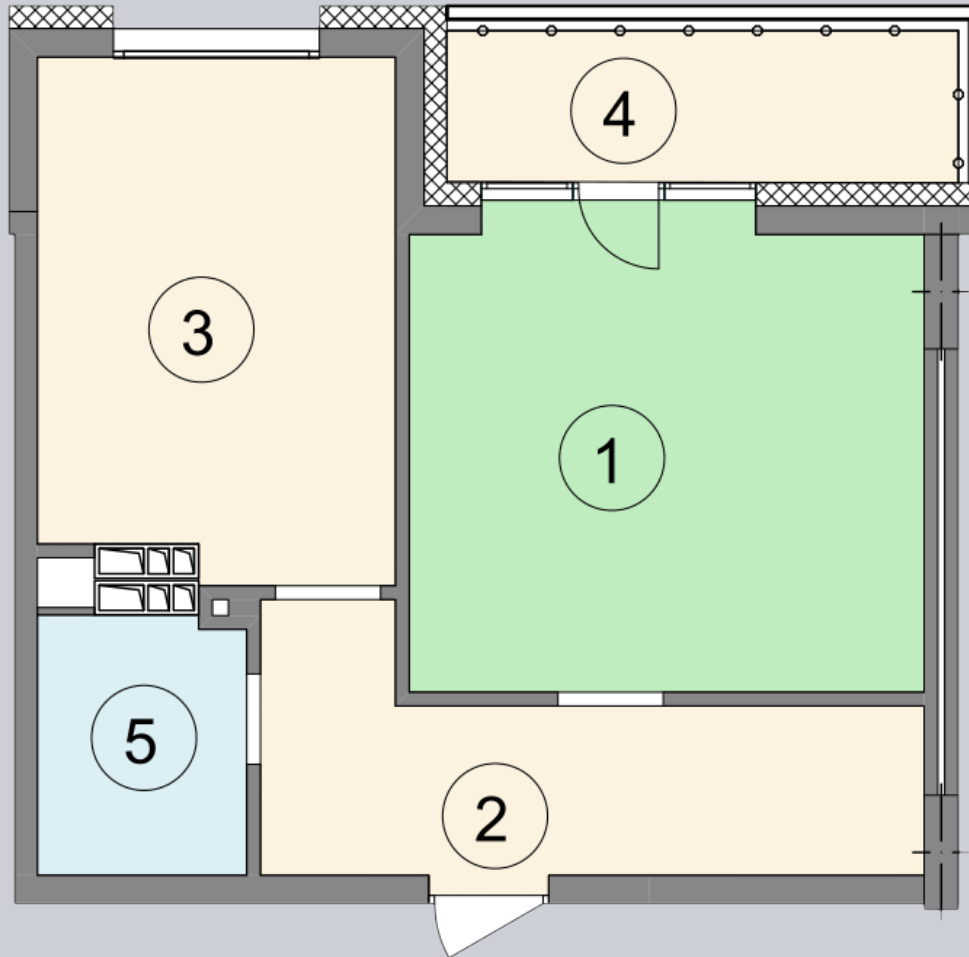

☎ 044-492-05-05

✉ sales@stsophia.ua

1
house

4
section

D26
flat

SQUARE METERS	М ²
	: 19.80 М ²
	: 10.20 М ²
Кухня:	13.70 М ²
	: 1.70 М ²
	: 4.10 М ²
All space:	49.5 М ²
Living space:	19.8 М ²