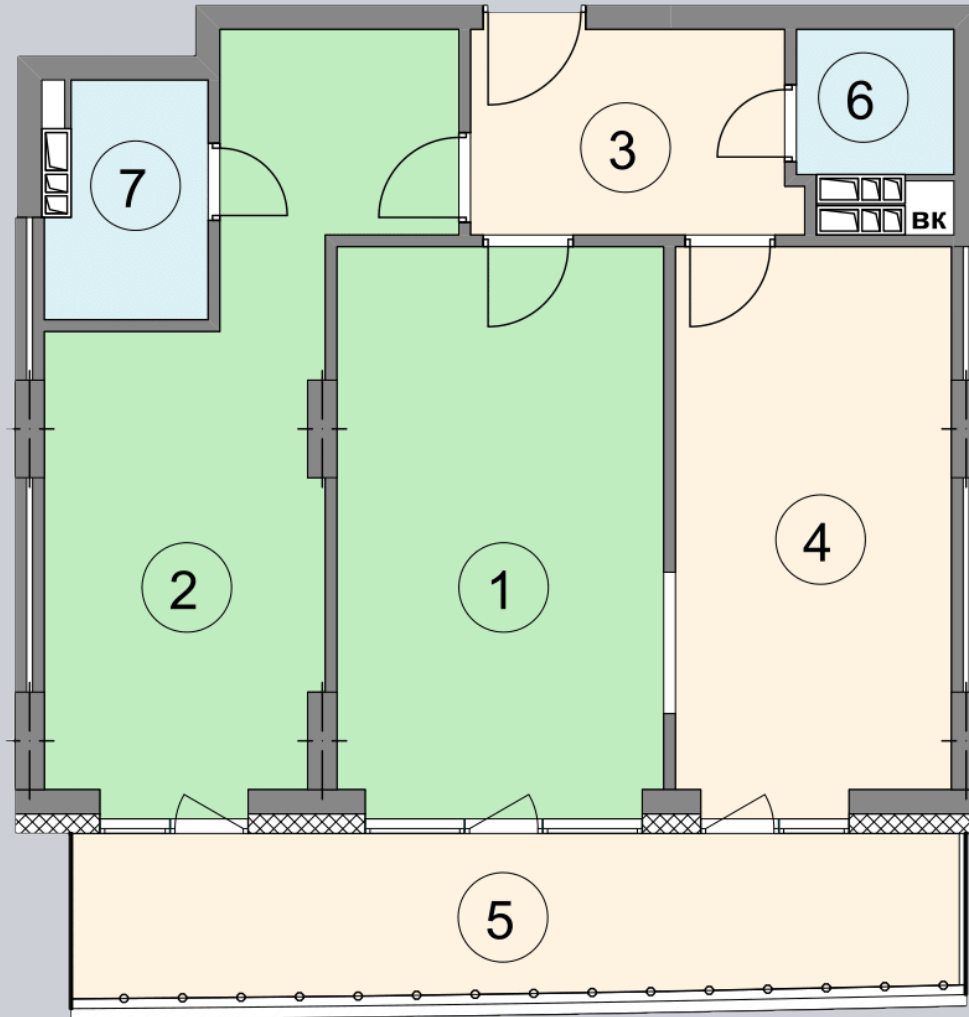

☎ 044-492-05-05

✉ sales@stsophia.ua

1
house

1
section

A65
flat

SQUARE METERS M^2

Кухня: 16.27 M^2
: 19.55 M^2
: 3.78 M^2
: 4.56 M^2
: 2.42 M^2
: 19.46 M^2
: 7.36 M^2

All space: 73.4 M^2

Living space: 39.01 M^2