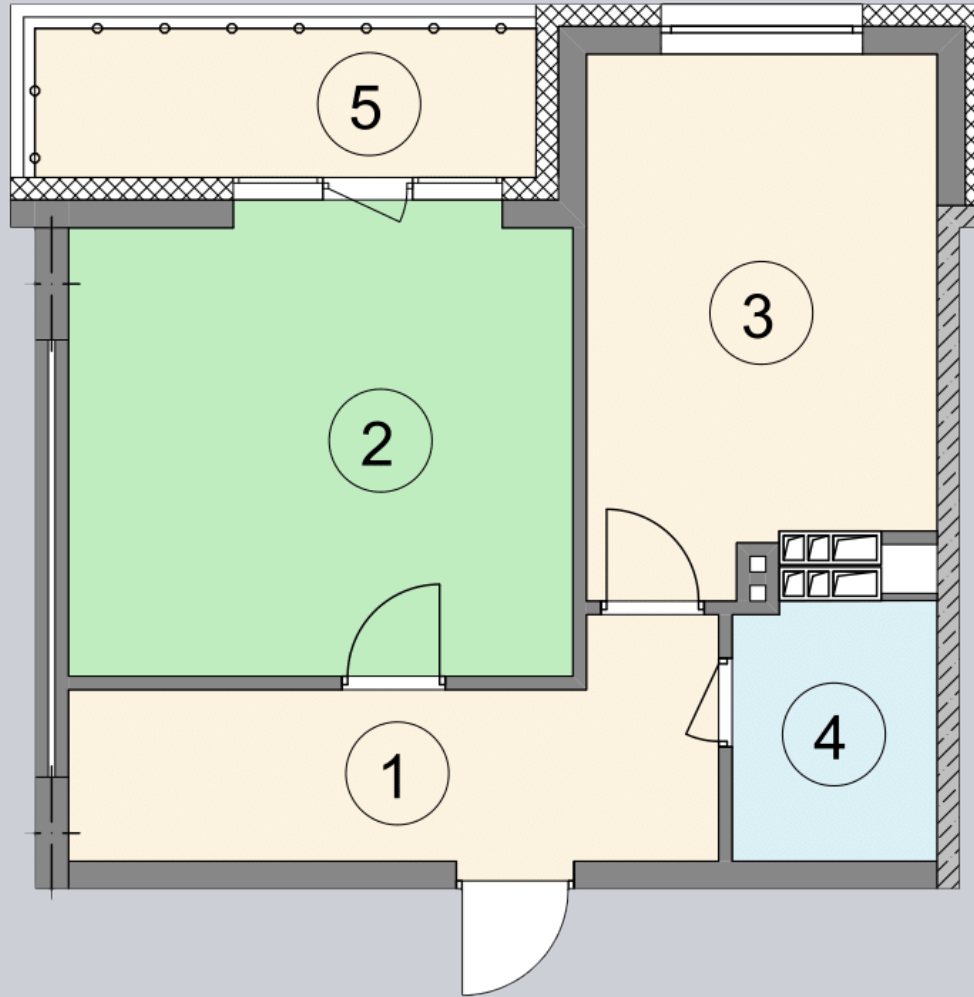

☎ 044-492-05-05

✉ sales@stsophia.ua

1
house

1
section

A71
flat

SQUARE METERS M^2

Кухня: 14.15 M^2
: 1.79 M^2
: 18.72 M^2
: 9.85 M^2

All space: 48.72 M^2

Living space: 18.72 M^2