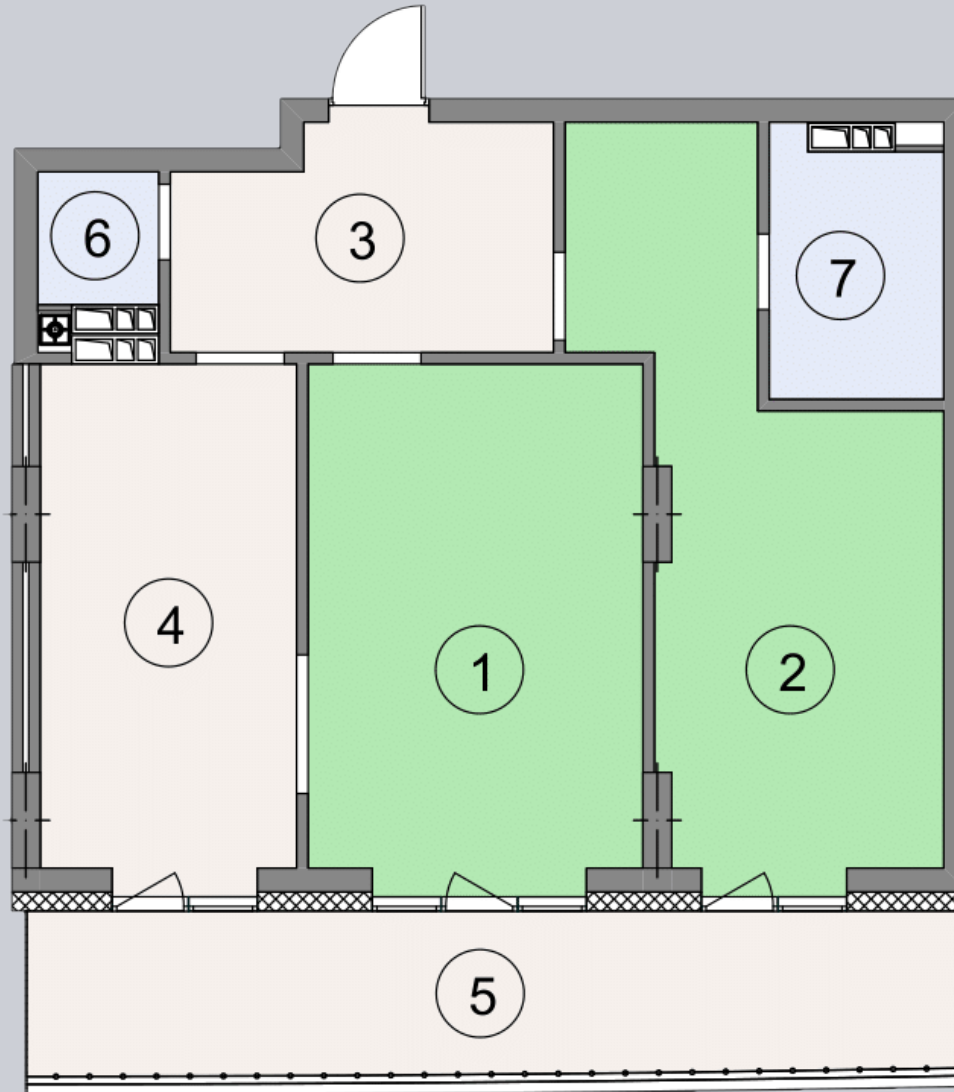

☎ 044-492-05-05

✉ sales@stsophia.ua

1
house

1
section

A73
flat

SQUARE METERS M^2

Кухня: 16.22 M^2
: 19.49 M^2
: 4.46 M^2
: 4.56 M^2
: 2.41 M^2
: 19.51 M^2
: 7.46 M^2

All space: 74.11 M^2

Living space: 39 M^2