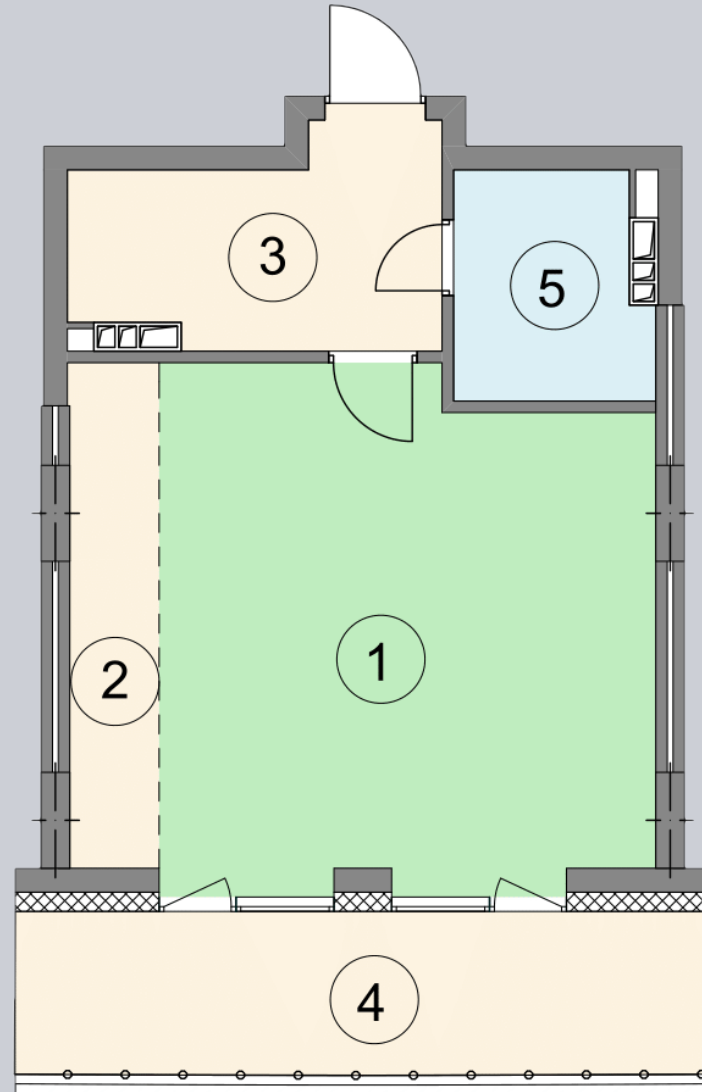

☎ 044-492-05-05

✉ sales@stsophia.ua

1
house

1
section

A74
flat

SQUARE METERS	М ²
Кухня:	4.9 М ²
:	4.63 М ²
:	3.74 М ²
:	27.19 М ²
:	7.85 М ²
All space:	48.31 М²
Living space:	27.19 М²