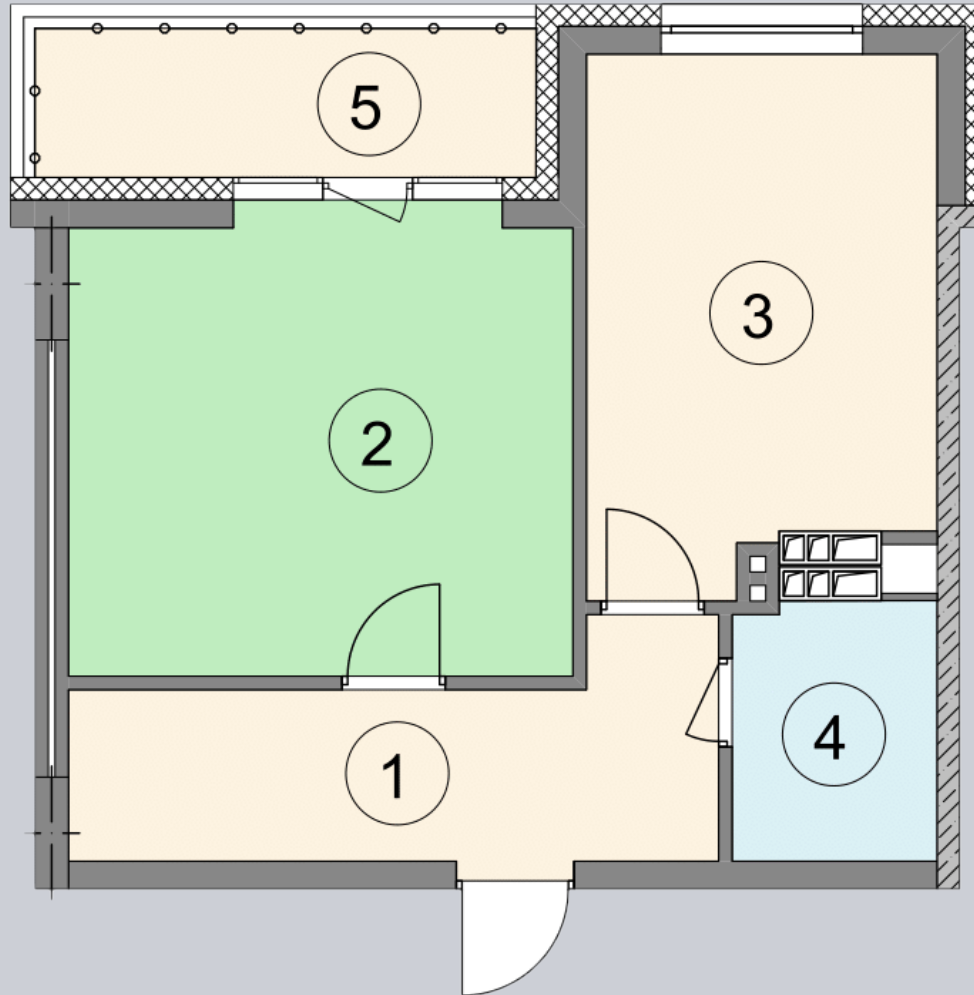

☎ 044-492-05-05

✉ sales@stsophia.ua

1
house

4
section

D31
flat

SQUARE METERS	М ²
Кухня:	13.60 М ²
:	4.18 М ²
:	1.79 М ²
:	20.02 М ²
:	10.25 М ²
All space:	49.84 М²
Living space:	20.02 М²