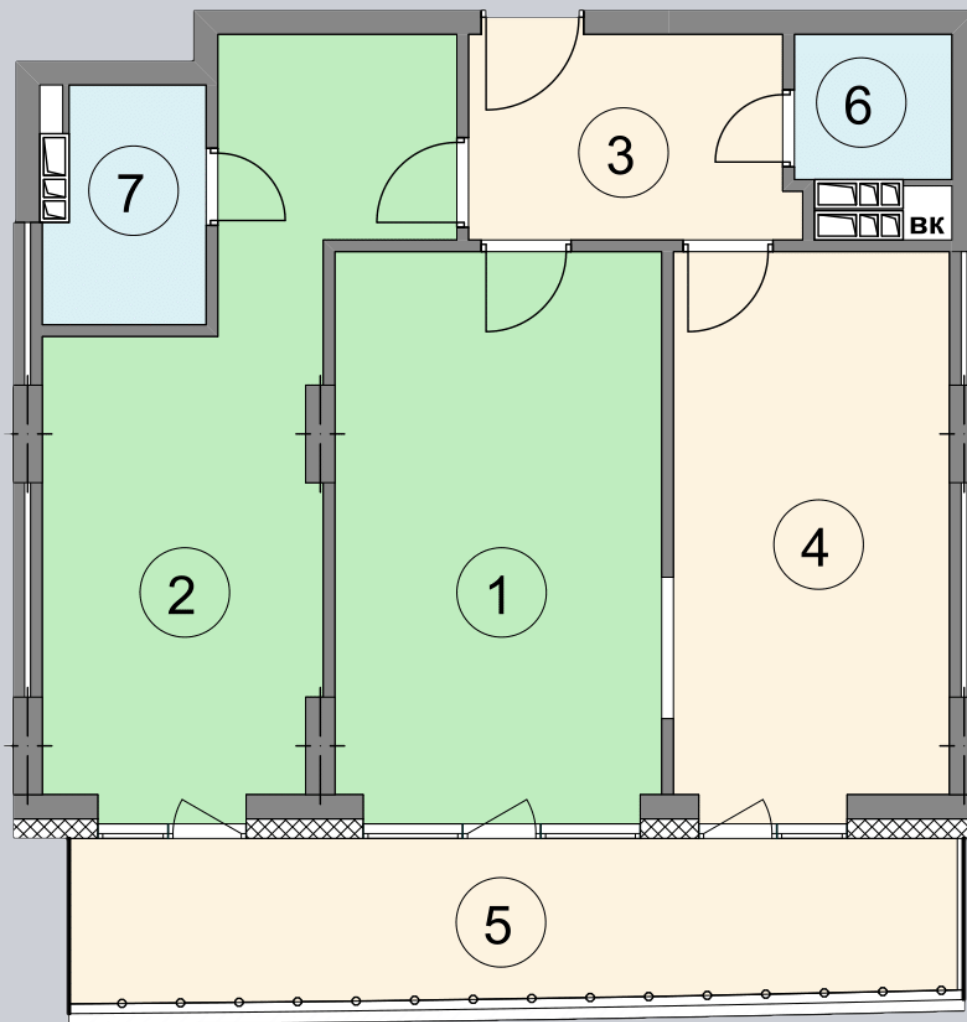

☎ 044-492-05-05

✉ sales@stsophia.ua

1
house

1
section

A75
flat

SQUARE METERS M^2

Кухня: 16.27 M^2

: 19.55 M^2

: 3.78 M^2

: 4.56 M^2

: 2.42 M^2

: 19.46 M^2

: 7.36 M^2

All space: 73.4 M^2

Living space: 39.01 M^2