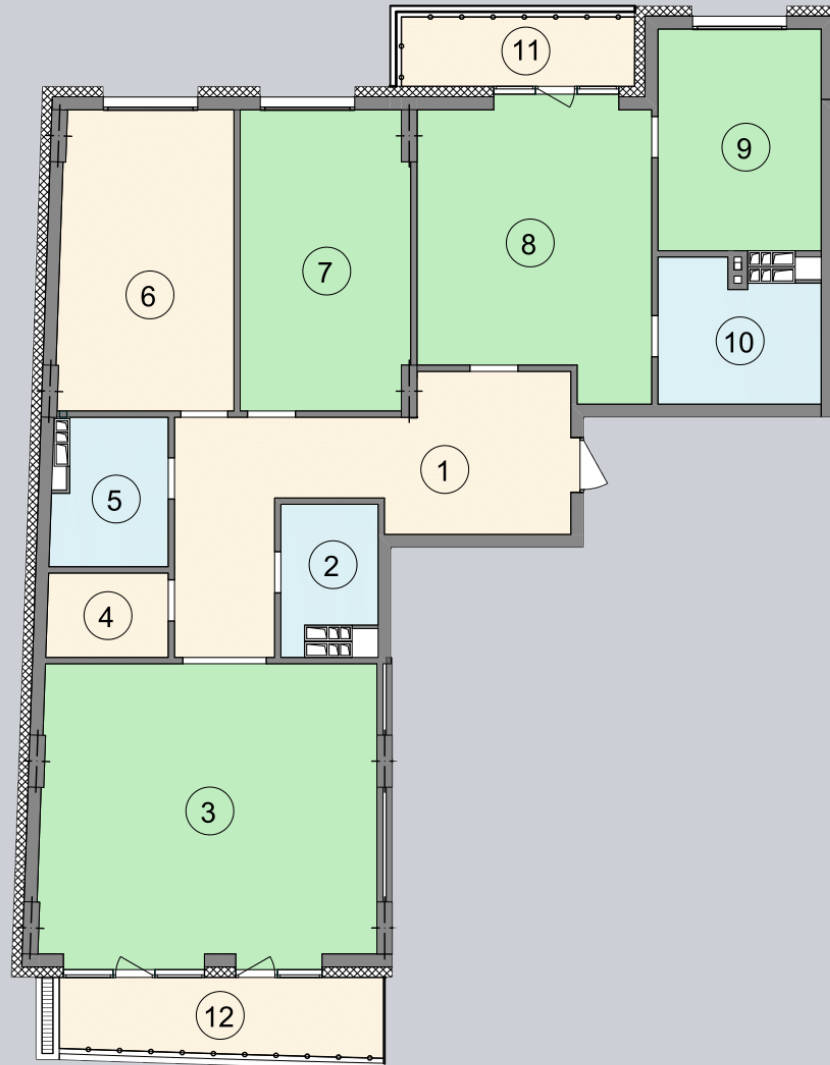

☎ 044-492-05-05

✉ sales@stsophia.ua

1
house

1
section

A91
flat

SQUARE METERS M^2

Кухня:	19.22 M^2
:	23.84 M^2
:	18.56 M^2
:	5.72 M^2
:	7.9 M^2
:	1.79 M^2
:	4.61 M^2
:	37.15 M^2
:	22.93 M^2
:	3.76 M^2
:	13.3 M^2
:	2.78 M^2

All space: 161.56 M^2

Living space: 92.85 M^2