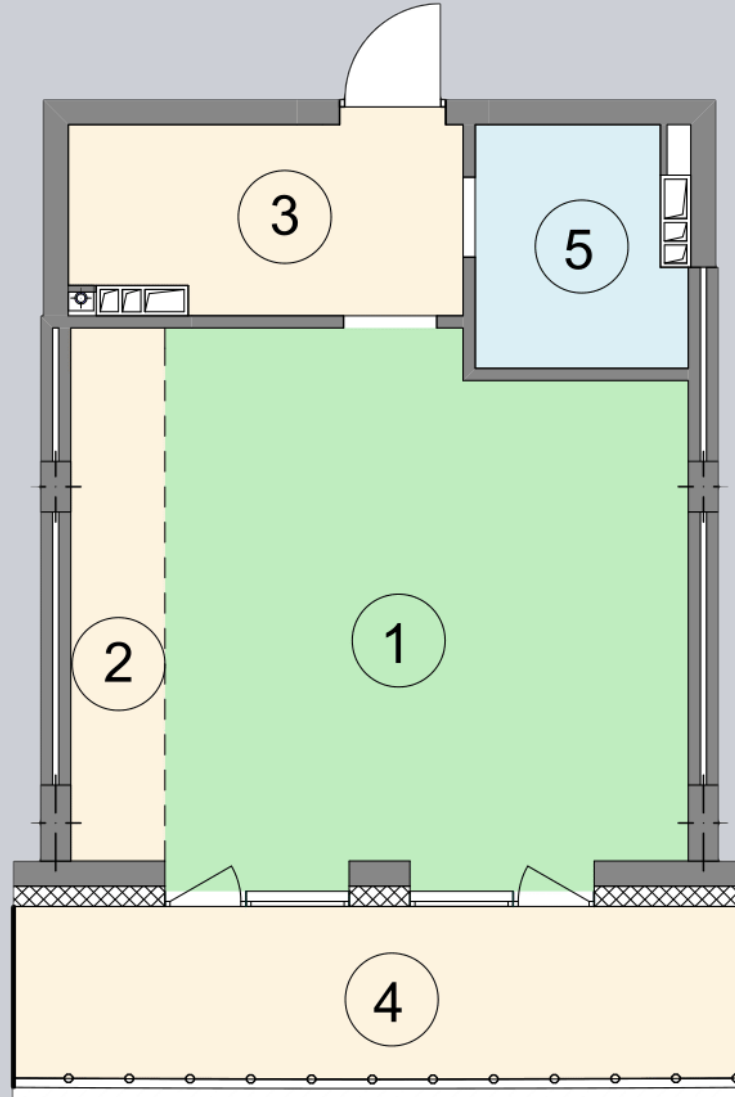

☎ 044-492-05-05

✉ sales@stsophia.ua

1  
house

1  
section

A93  
flat

SQUARE METERS     $M^2$

: 27.10  $M^2$

**Кухня:** 5.00  $M^2$

: 7.70  $M^2$

: 3.30  $M^2$

: 4.70  $M^2$

**All space:** 47.8  $M^2$

**Living space:** 27.1  $M^2$