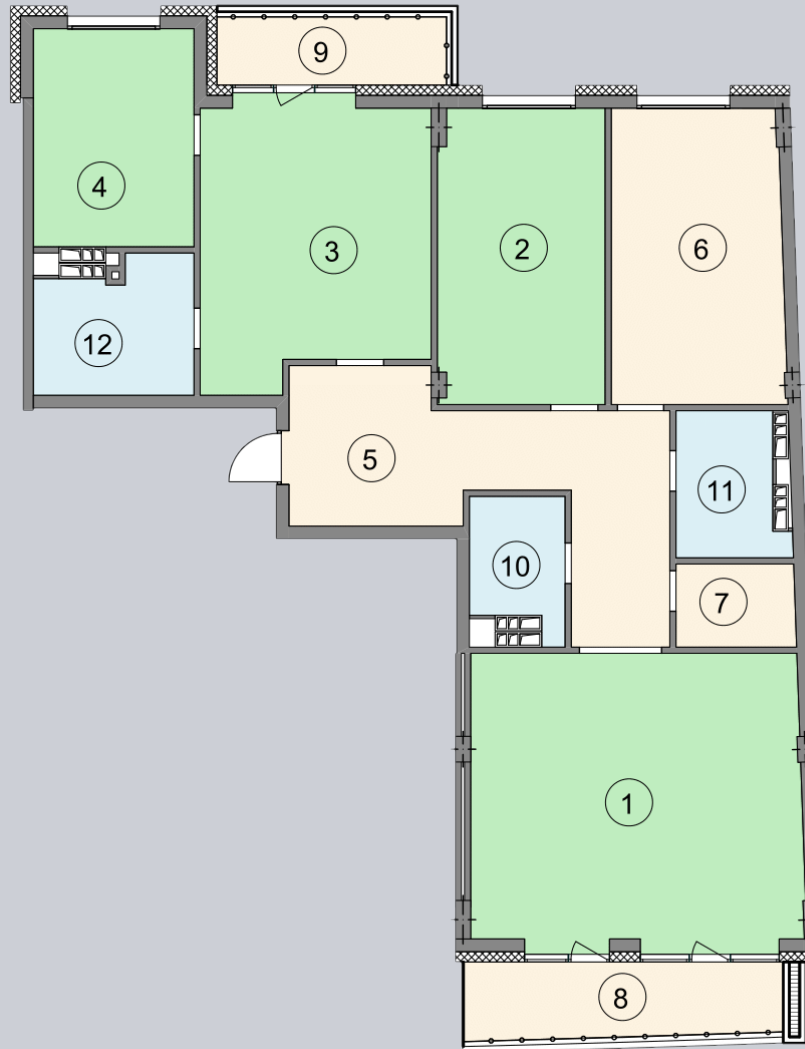

☎ 044-492-05-05

✉ sales@stsophia.ua

1
house

1
section

A95
flat

SQUARE METERS	М ²
	: 4.61 М ²
	: 37.30 М ²
	: 18.60 М ²
	: 24.00 М ²
	: 13.3 М ²
	: 22.00 М ²
Кухня:	19.30 М ²
	: 3.80 М ²
	: 2.70 М ²
	: 1.70 М ²
	: 4.60 М ²
	: 5.70 М ²
	: 7.80 М ²
All space:	160.8 М ²
Living space:	93.2 М ²