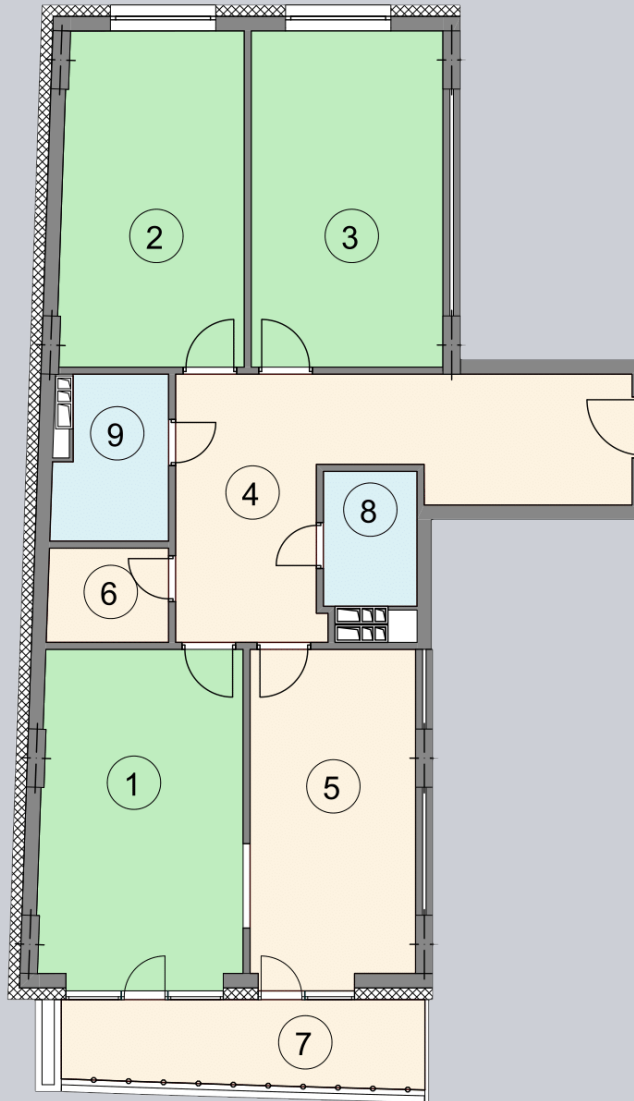

☎ 044-492-05-05

✉ sales@stsophia.ua

1
house

2
section

B22
flat

2
floor

111.07 м²
space

2
section

☎ 044-492-05-05

✉ sales@stsophia.ua

1
house

2
section

B22
flat

SQUARE METERS M^2

Кухня:	16.34 M^2
:	19.05 M^2
:	18.04 M^2
:	5.29 M^2
:	2.78 M^2
:	3.73 M^2
:	20.13 M^2
:	22.35 M^2
:	3.36 M^2

All space: 111.07 M^2

Living space: 57.22 M^2