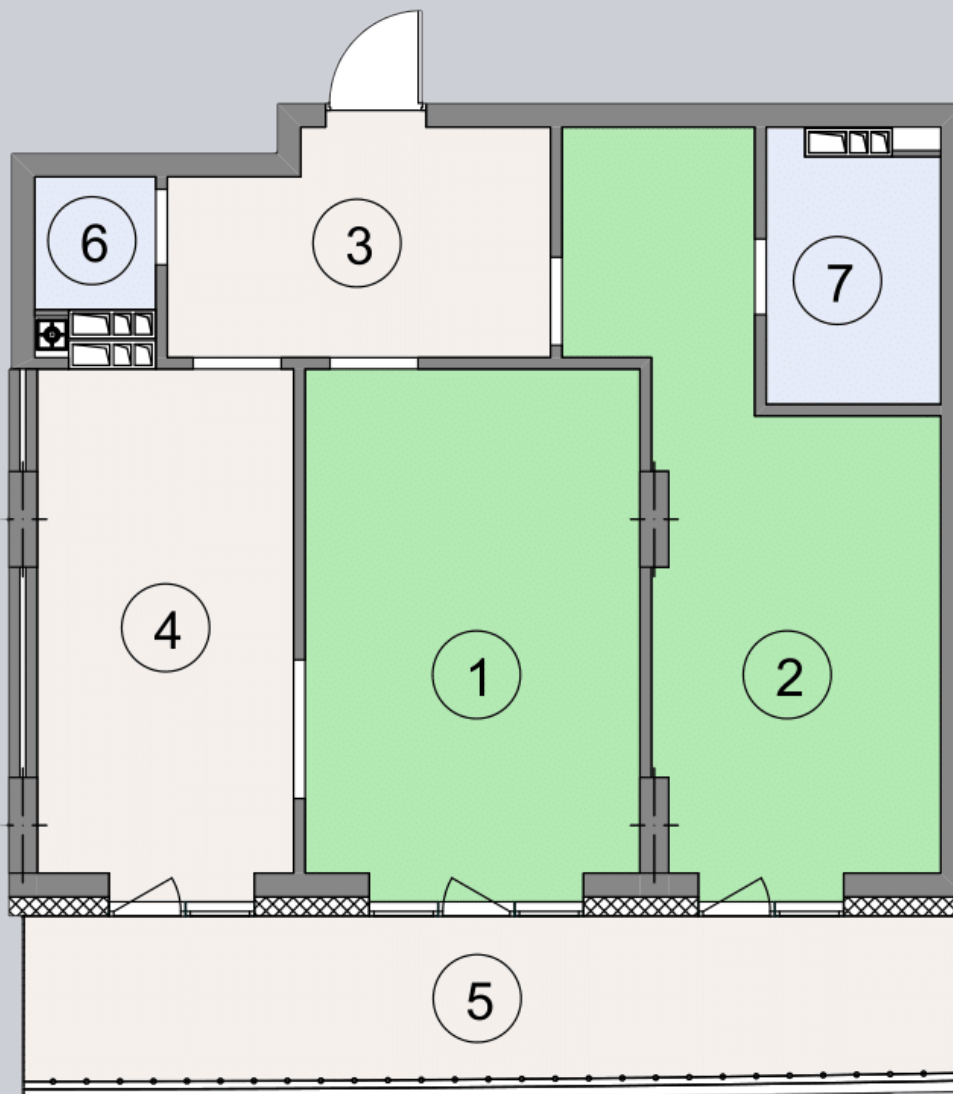

☎ 044-492-05-05

✉ sales@stsophia.ua

1
будинок

2
секція

B23
квартира

2
поверх

74.11 м²
площа

2
секція

☎ 044-492-05-05

✉ sales@stsophia.ua

1
Будинок

2
секція

B23
квартира

ПЛОЩА М²

Кухня: 16.22 М²

: 19.49 М²

: 4.46 М²

: 4.56 М²

: 2.41 М²

Вітальня: 19.51 М²

: 7.46 М²

Загальна площа: 74.11 М²

Житлова площа: 39 М²