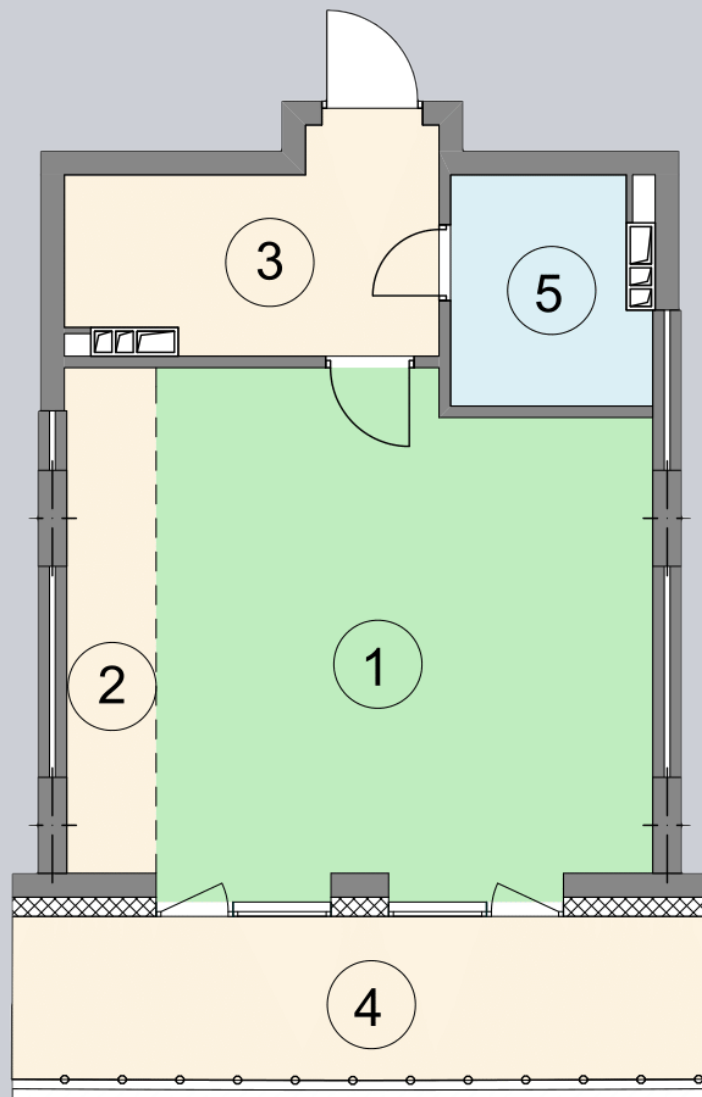

☎ 044-492-05-05

✉ sales@stsophia.ua

1
будинок

2
секція

B24
квартира

2
поверх

48.31 м²
площа

2
секція

☎ 044-492-05-05

✉ sales@stsophia.ua

1
Будинок

2
секція

B24
квартира

ПЛОЩА м²

Кухня: 4.9 м²

: 4.63 м²

: 3.74 м²

Вітальня: 27.19 м²

: 7.85 м²

Загальна площа: 48.31 м²

Житлова площа: 27.19 м²