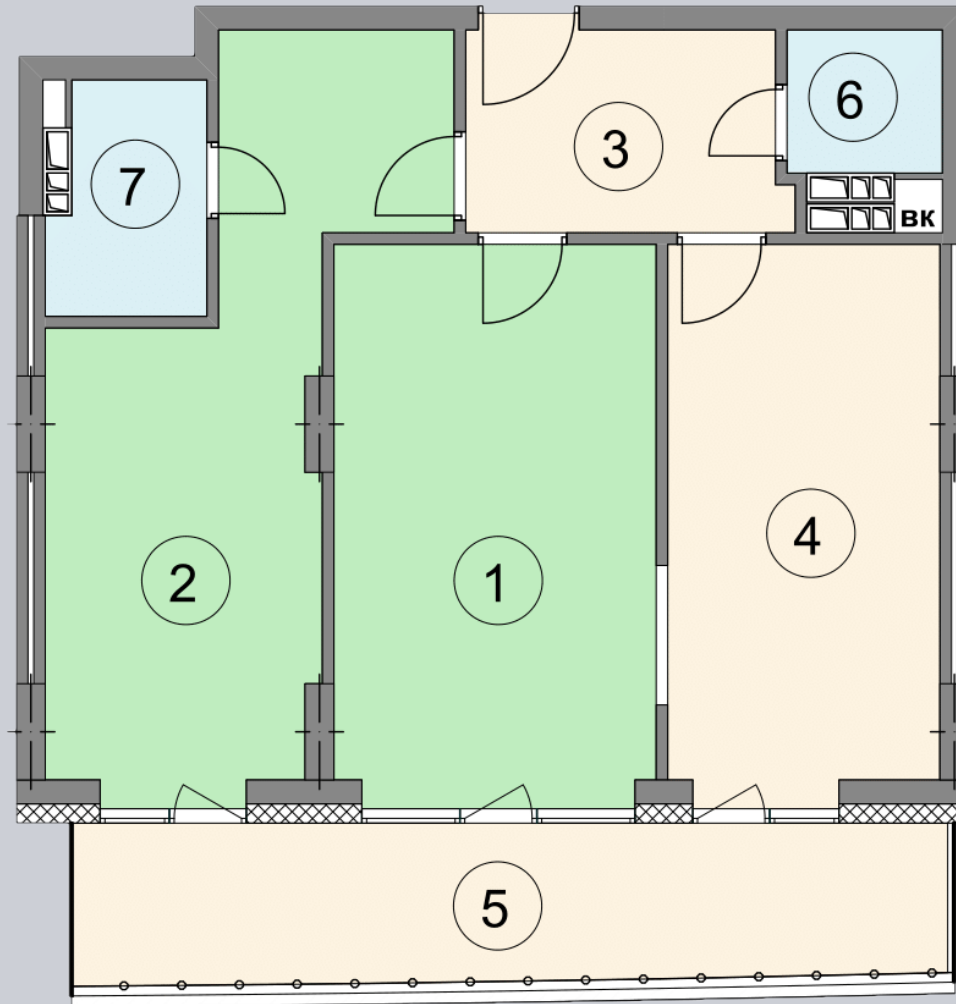

☎ 044-492-05-05

✉ sales@stsophia.ua

1  
будинок

2  
секція

B25  
квартира

2  
поверх

73.4 м<sup>2</sup>  
площа

2  
секція

☎ 044-492-05-05

✉ sales@stsophia.ua

1  
Будинок

2  
секція

B25  
квартира

ПЛОЩА м<sup>2</sup>

Кухня: 16.27 м<sup>2</sup>

: 19.55 м<sup>2</sup>

: 3.78 м<sup>2</sup>

: 4.56 м<sup>2</sup>

: 2.42 м<sup>2</sup>

Вітальня: 19.46 м<sup>2</sup>

: 7.36 м<sup>2</sup>

Загальна площа: 73.4 м<sup>2</sup>

Житлова площа: 39.01 м<sup>2</sup>