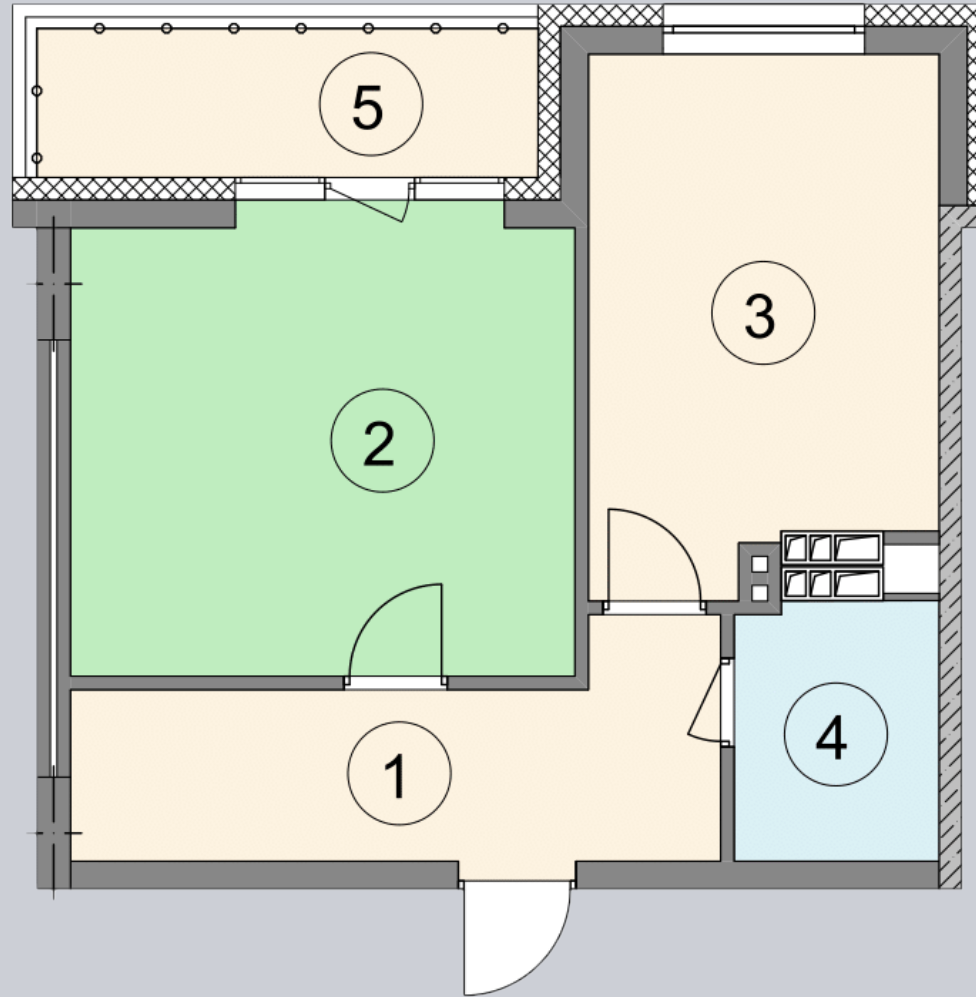

☎ 044-492-05-05

✉ sales@stsophia.ua

1
будинок

2
секція

B31
квартира

3
поверх

48.72 м²
площа

2
секція

☎ 044-492-05-05

✉ sales@stsophia.ua

1
Будинок

2
секція

B31
квартира

ПЛОЩА м²

Кухня: 14.15 м²
: 1.79 м²
: 18.72 м²
: 9.85 м²

Загальна площа: 48.72 м²

Житлова площа: 18.72 м²