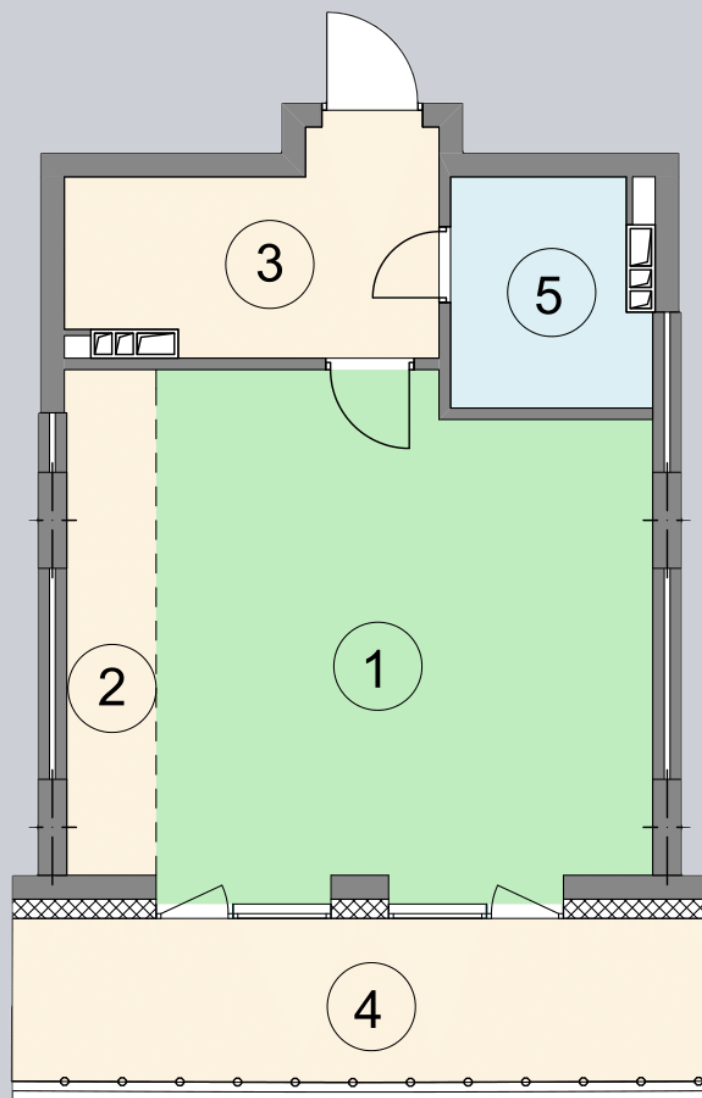

☎ 044-492-05-05

✉ sales@stsophia.ua

1
будинок

2
секція

B34
квартира

3
поверх

48.31 м²
площа

2
секція

☎ 044-492-05-05

✉ sales@stsophia.ua

1
Будинок

2
секція

B34
квартира

ПЛОЩА м²

Кухня: 4.9 м²

: 4.63 м²

: 3.74 м²

Вітальня: 27.19 м²

: 7.85 м²

Загальна площа: 48.31 м²

Житлова площа: 27.19 м²