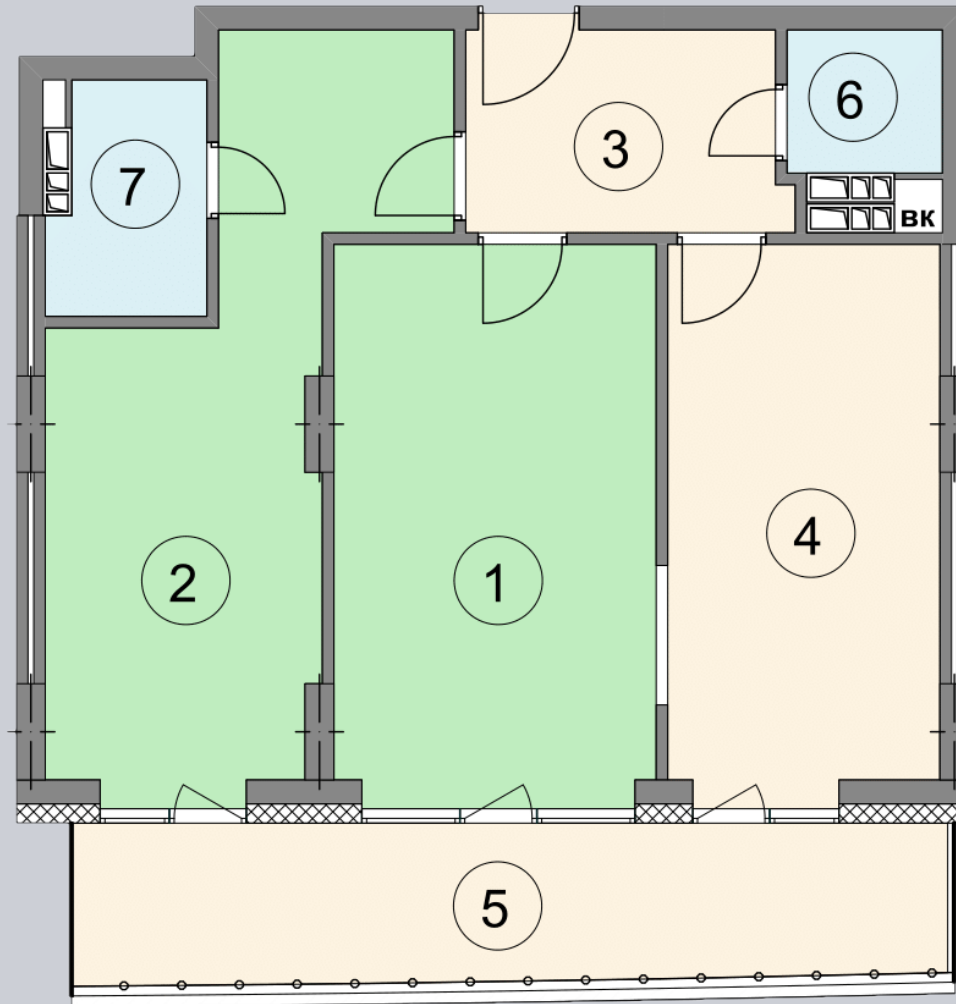

☎ 044-492-05-05

✉ sales@stsophia.ua

1  
будинок

4  
секція

D33  
квартира

3  
поверх

74.36 м<sup>2</sup>  
площа

4  
секція

☎ 044-492-05-05

✉ sales@stsophia.ua

1  
будинок

4  
секція

D33  
квартира

ПЛОЩА м<sup>2</sup>

Кухня: 14.58 м<sup>2</sup>

: 19.83 м<sup>2</sup>

: 4.85 м<sup>2</sup>

: 4.97 м<sup>2</sup>

: 1.76 м<sup>2</sup>

Вітальня: 19.12 м<sup>2</sup>

: 9.25 м<sup>2</sup>

Загальна площа: 74.36 м<sup>2</sup>

Житлова площа: 39.95 м<sup>2</sup>