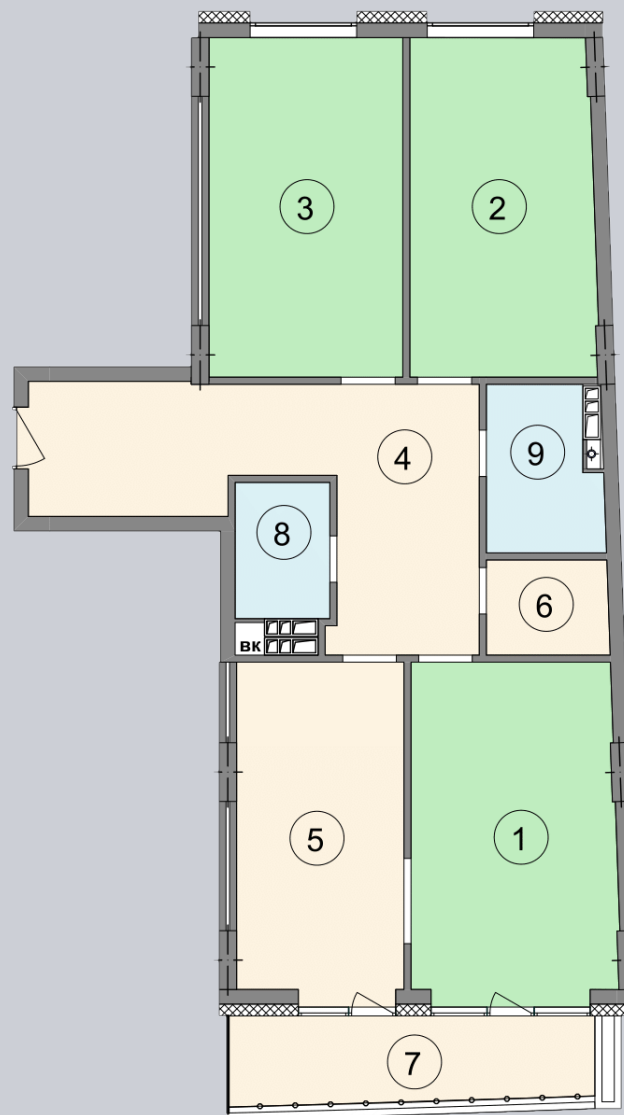

☎ 044-492-05-05

✉ sales@stsophia.ua

1  
будинок

2  
секція

B36  
квартира

3  
поверх

110.95 м<sup>2</sup>  
площа

2  
секція

☎ 044-492-05-05

✉ sales@stsophia.ua

1  
Будинок

2  
секція

B36  
квартира

ПЛОЩА м<sup>2</sup>

Кухня: 16.34 м<sup>2</sup>

: 18.03 м<sup>2</sup>

: 19.04 м<sup>2</sup>

: 5.28 м<sup>2</sup>

: 2.78 м<sup>2</sup>

: 3.73 м<sup>2</sup>

Вітальня: 20.13 м<sup>2</sup>

: 22.26 м<sup>2</sup>

: 3.36 м<sup>2</sup>

Загальна площа: 110.95 м<sup>2</sup>

Житлова площа: 57.2 м<sup>2</sup>