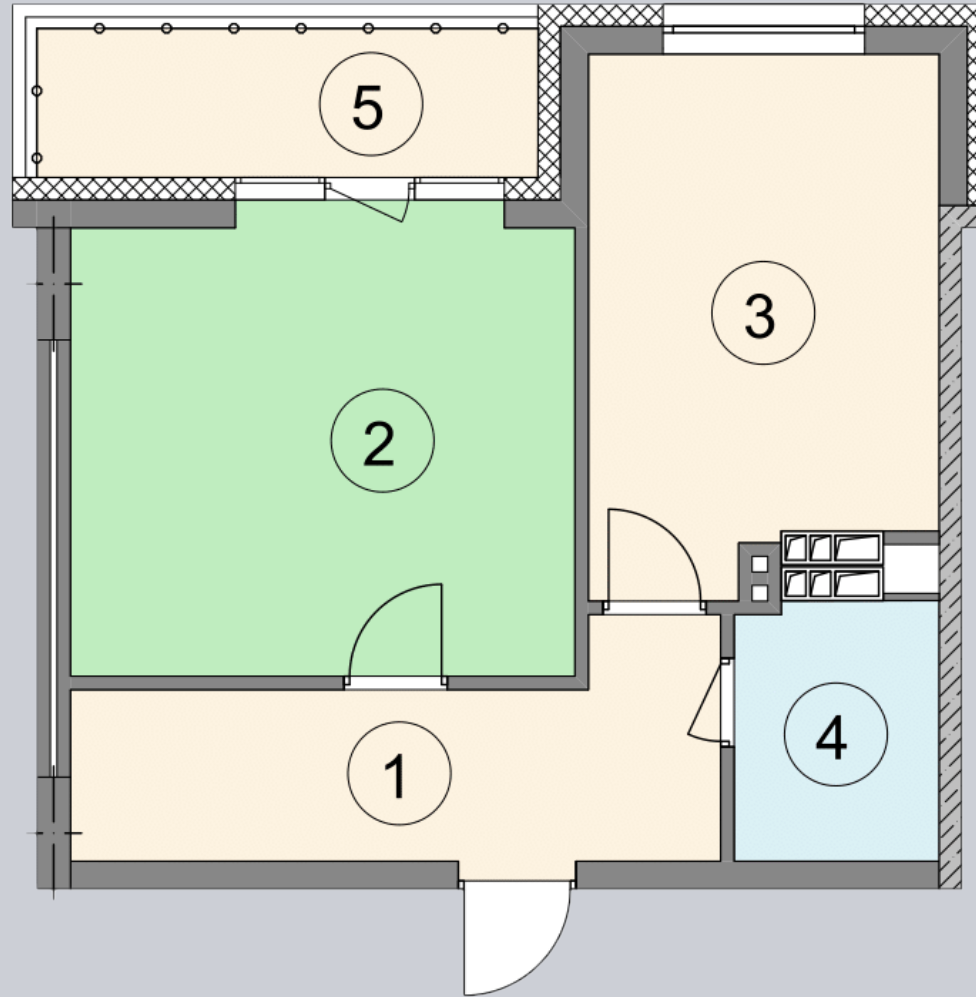

☎ 044-492-05-05

✉ sales@stsophia.ua

1
будинок

2
секція

B41
квартира

4
поверх

48.72 м²
площа

2
секція

☎ 044-492-05-05

✉ sales@stsophia.ua

1
Будинок

2
секція

B41
квартира

ПЛОЩА м²

Кухня: 14.15 м²
: 1.79 м²
: 18.72 м²
: 9.85 м²

Загальна площа: 48.72 м²

Житлова площа: 18.72 м²