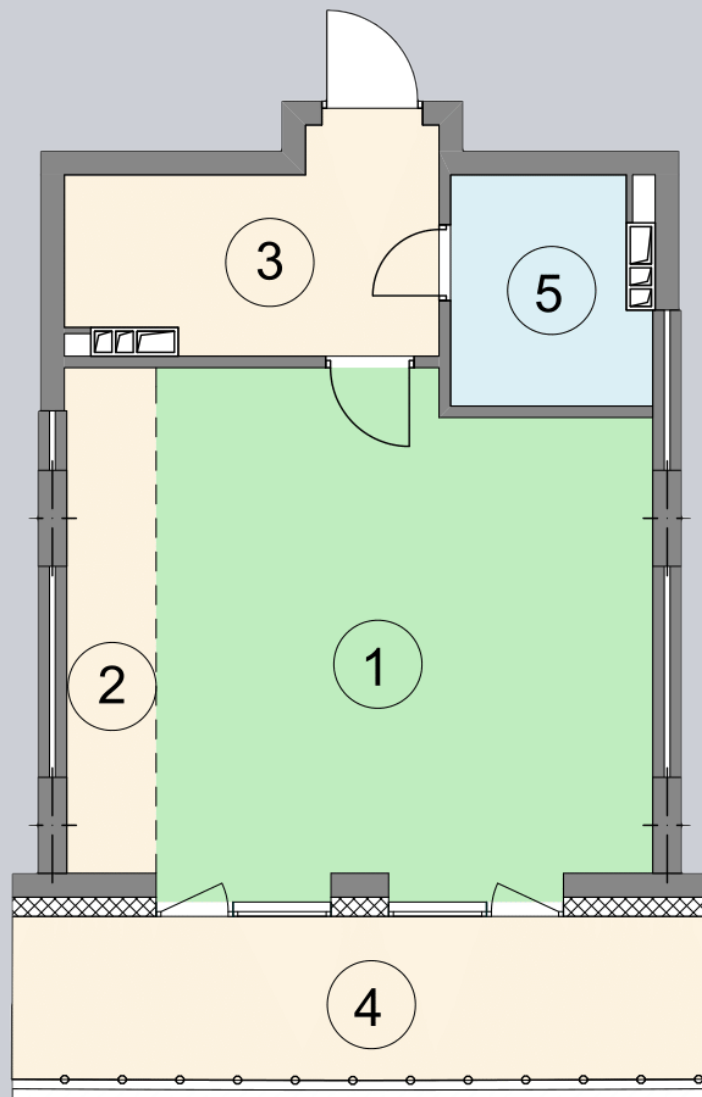

☎ 044-492-05-05

✉ sales@stsophia.ua

1
будинок

2
секція

B44
квартира

4
поверх

48.31 м²
площа

2
секція

☎ 044-492-05-05

✉ sales@stsophia.ua

1
Будинок

2
секція

B44
квартира

ПЛОЩА м²

Кухня: 4.9 м²

: 4.63 м²

: 3.74 м²

Вітальня: 27.19 м²

: 7.85 м²

Загальна площа: 48.31 м²

Житлова площа: 27.19 м²