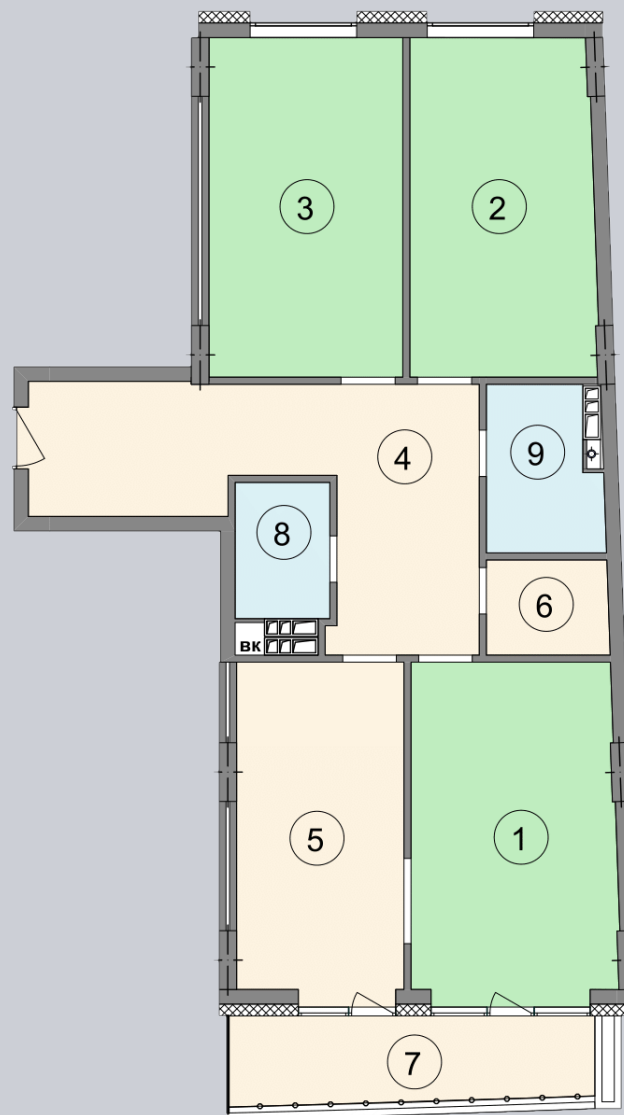

☎ 044-492-05-05

✉ sales@stsophia.ua

1
будинок

2
секція

B46
квартира

4
поверх

110.95 м²
площа

2
секція

☎ 044-492-05-05

✉ sales@stsophia.ua

1
Будинок

2
секція

B46
квартира

ПЛОЩА М²

Кухня: 16.34 м²

: 18.03 м²

: 19.04 м²

: 5.28 м²

: 2.78 м²

: 3.73 м²

Вітальня: 20.13 м²

: 22.26 м²

: 3.36 м²

Загальна площа: 110.95 м²

Житлова площа: 57.2 м²