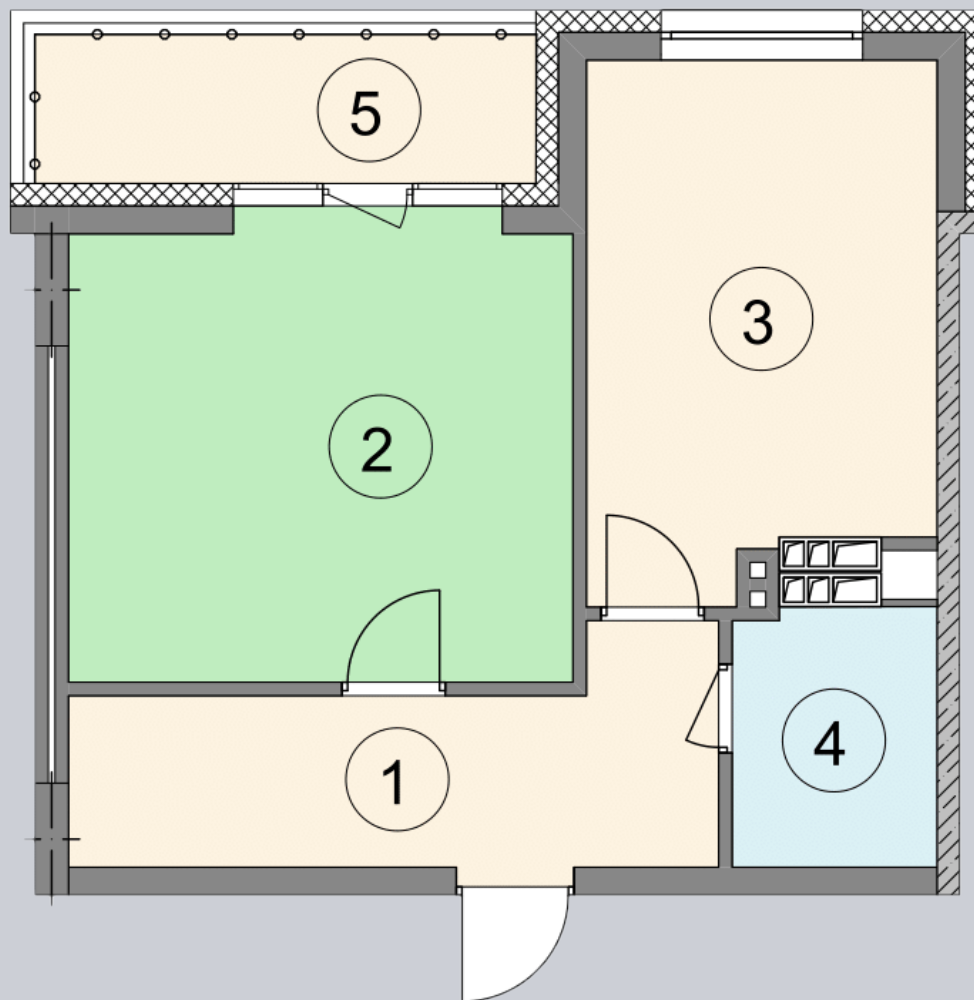

☎ 044-492-05-05

✉ sales@stsophia.ua

1
будинок

2
секція

B51
квартира

5
поверх

48.72 м²
площа

2
секція

☎ 044-492-05-05

✉ sales@stsophia.ua

1
будинок

2
секція

B51
квартира

ПЛОЩА м²

Кухня: 14.15 м²
: 1.79 м²
: 18.72 м²
: 9.85 м²

Загальна площа: 48.72 м²

Житлова площа: 18.72 м²