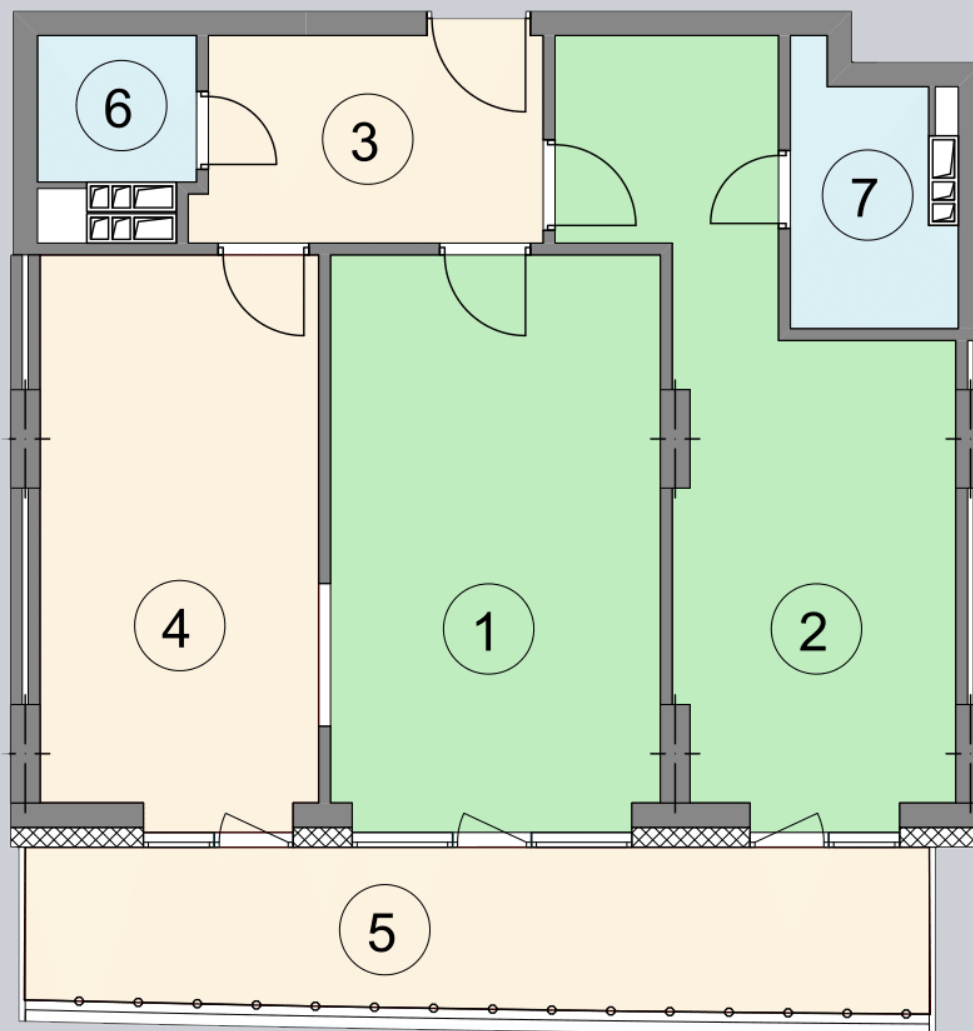

☎ 044-492-05-05

✉ sales@stsophia.ua

1
Будинок

4
секція

D34
квартира

ПЛОЩА м²

Кухня: 14.58 м²

: 20.07 м²

: 4.85 м²

: 4.97 м²

: 1.76 м²

Вітальня: 19.12 м²

: 9.11 м²

Загальна площа: 74.46 м²

Житлова площа: 39.19 м²