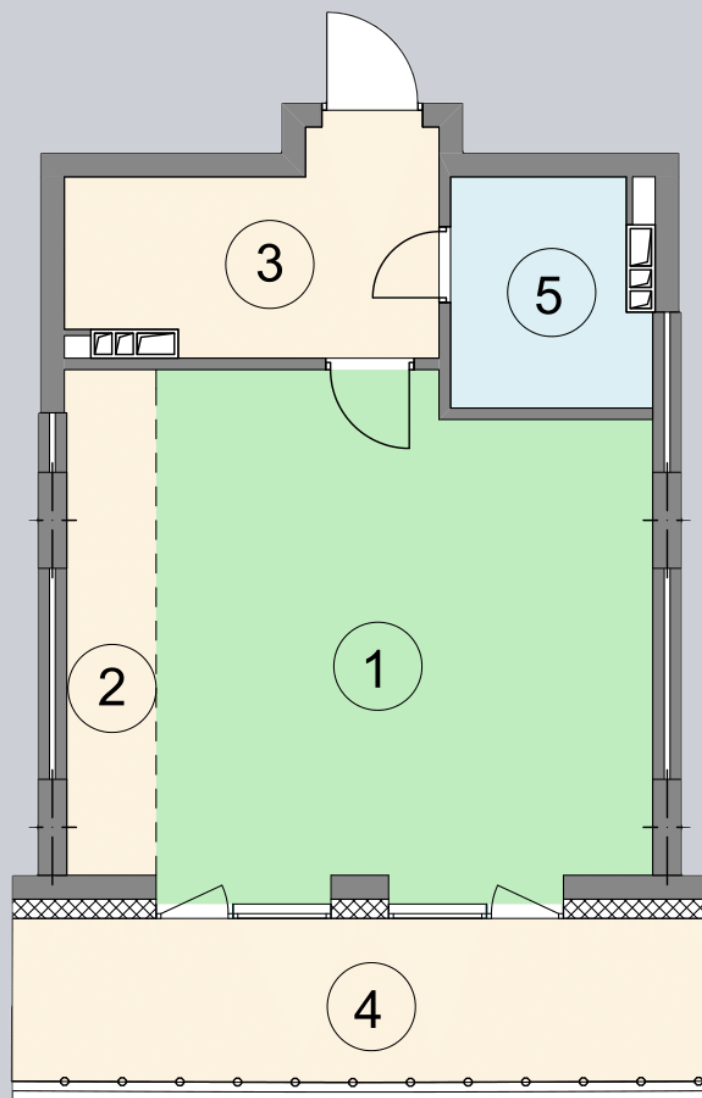

☎ 044-492-05-05

✉ sales@stsophia.ua

1  
будинок

2  
секція

B54  
квартира

5  
поверх

48.31 м<sup>2</sup>  
площа

2  
секція

☎ 044-492-05-05

✉ sales@stsophia.ua

1  
Будинок

2  
секція

B54  
квартира

ПЛОЩА м<sup>2</sup>

Кухня: 4.9 м<sup>2</sup>

: 4.63 м<sup>2</sup>

: 3.74 м<sup>2</sup>

Вітальня: 27.19 м<sup>2</sup>

: 7.85 м<sup>2</sup>

Загальна площа: 48.31 м<sup>2</sup>

Житлова площа: 27.19 м<sup>2</sup>