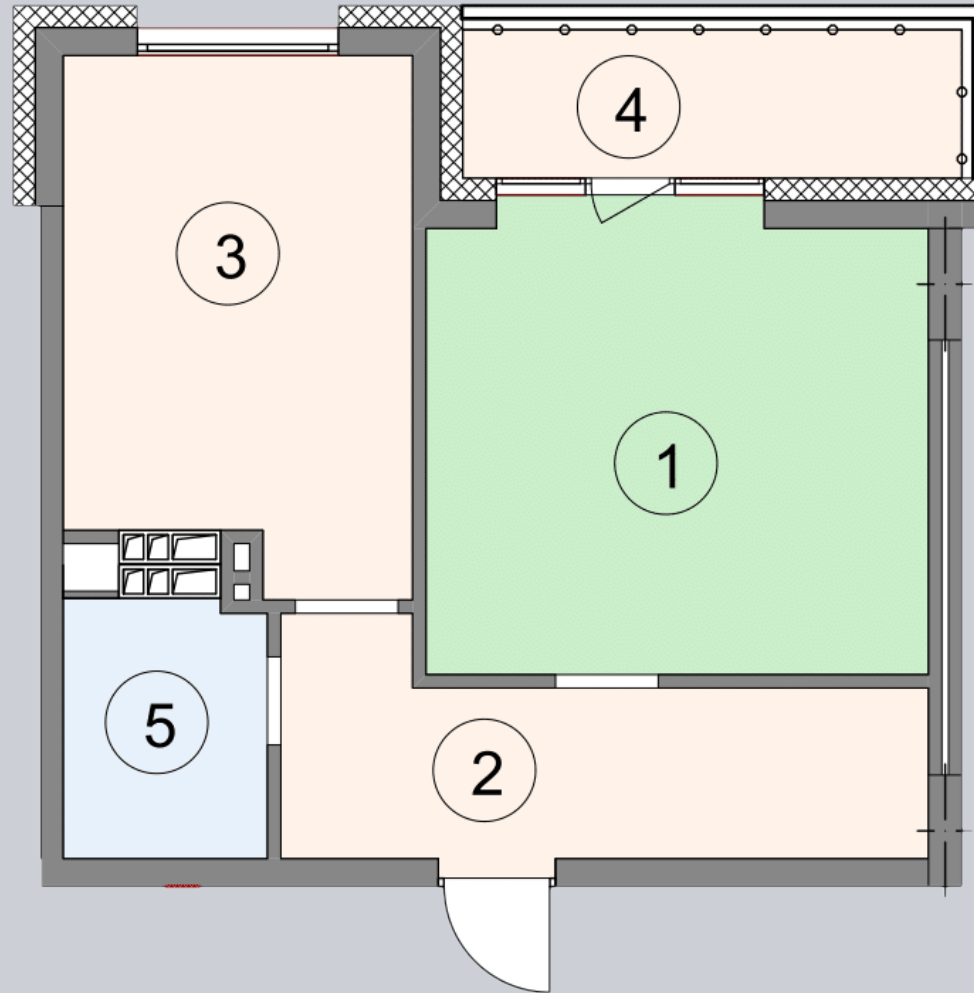

☎ 044-492-05-05

✉ sales@stsophia.ua

1
будинок

2
секція

B57
квартира

5
поверх

48.82 м²
площа

2
секція

☎ 044-492-05-05

✉ sales@stsophia.ua

1
Будинок

2
секція

B57
квартира

ПЛОЩА м²

Кухня: 13.95 м²

: 4.21 м²

: 1.79 м²

Вітальня: 18.72 м²

: 10.15 м²

Загальна площа: 48.82 м²

Житлова площа: 18.72 м²