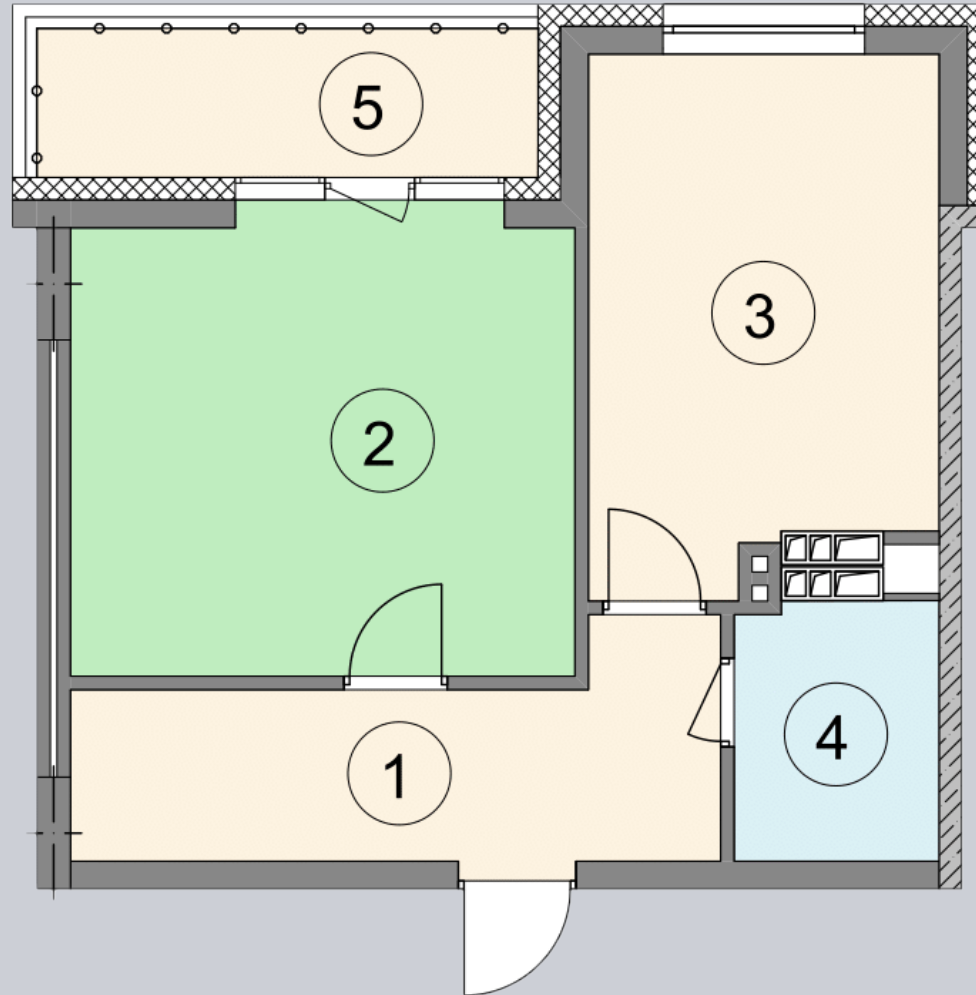

☎ 044-492-05-05

✉ sales@stsophia.ua

1
будинок

2
секція

B61
квартира

6
поверх

48.72 м²
площа

2
секція

☎ 044-492-05-05

✉ sales@stsophia.ua

1
Будинок

2
секція

B61
квартира

ПЛОЩА м²

Кухня: 14.15 м²
: 1.79 м²
: 18.72 м²
: 9.85 м²

Загальна площа: 48.72 м²

Житлова площа: 18.72 м²