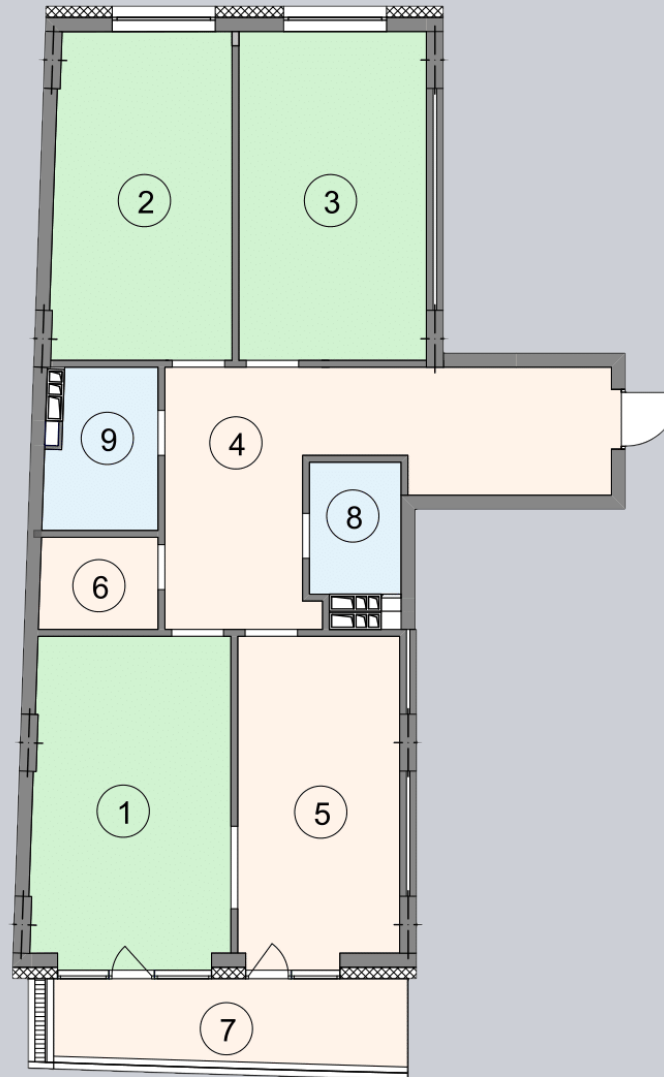

☎ 044-492-05-05

✉ sales@stsophia.ua

1
будинок

2
секція

B62
квартира

6
поверх

111.07 м²
площа

2
секція

☎ 044-492-05-05

✉ sales@stsophia.ua

1
Будинок

2
секція

B62
квартира

ПЛОЩА м²

Кухня: 16.34 м²

: 19.05 м²

: 18.04 м²

: 5.29 м²

: 2.78 м²

: 3.73 м²

Вітальня: 20.13 м²

: 22.35 м²

: 3.36 м²

Загальна площа: 111.07 м²

Житлова площа: 57.22 м²