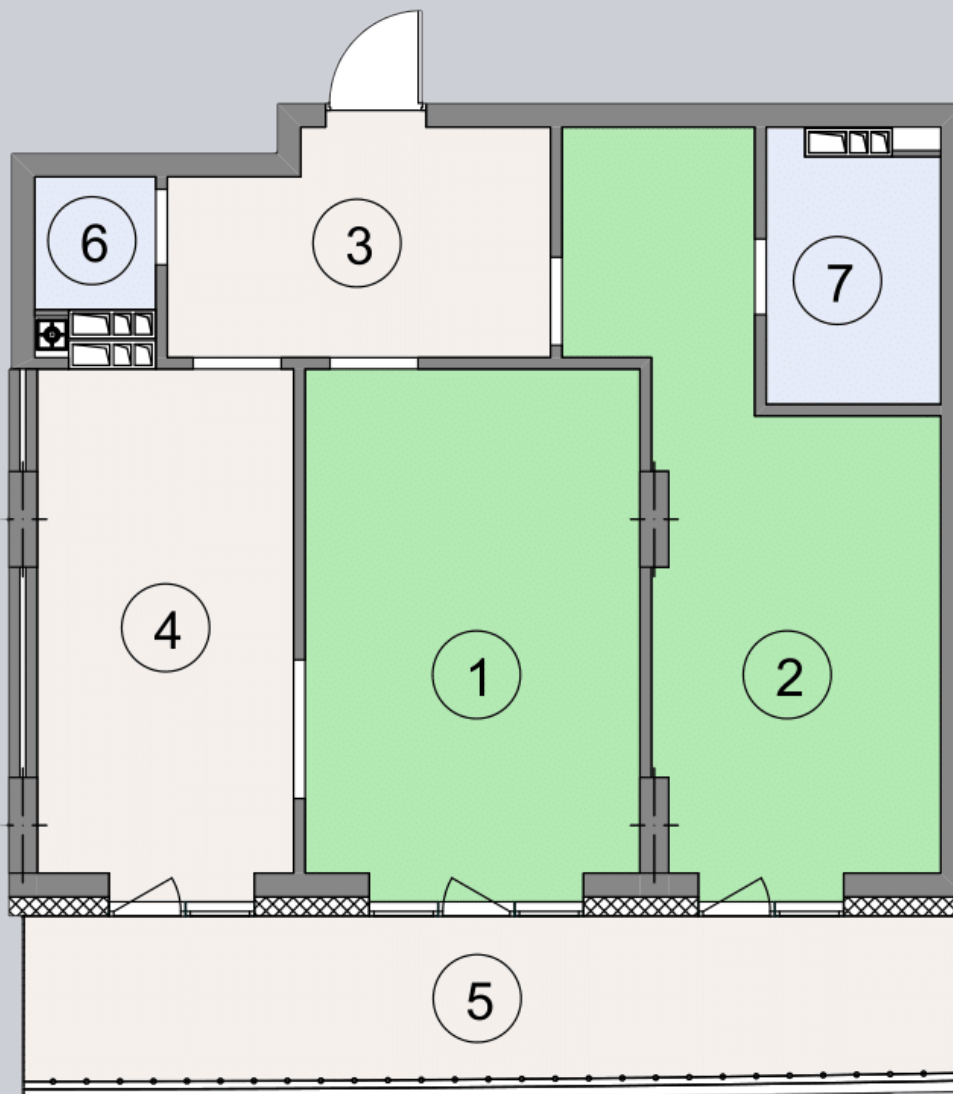

☎ 044-492-05-05

✉ sales@stsophia.ua

1  
будинок

2  
секція

B63  
квартира

6  
поверх

74.11 м<sup>2</sup>  
площа

2  
секція

☎ 044-492-05-05

✉ sales@stsophia.ua

1  
будинок

2  
секція

B63  
квартира

ПЛОЩА м<sup>2</sup>

Кухня: 16.22 м<sup>2</sup>

: 19.49 м<sup>2</sup>

: 4.46 м<sup>2</sup>

: 4.56 м<sup>2</sup>

: 2.41 м<sup>2</sup>

Вітальня: 19.51 м<sup>2</sup>

: 7.46 м<sup>2</sup>

Загальна площа: 74.11 м<sup>2</sup>

Житлова площа: 39 м<sup>2</sup>