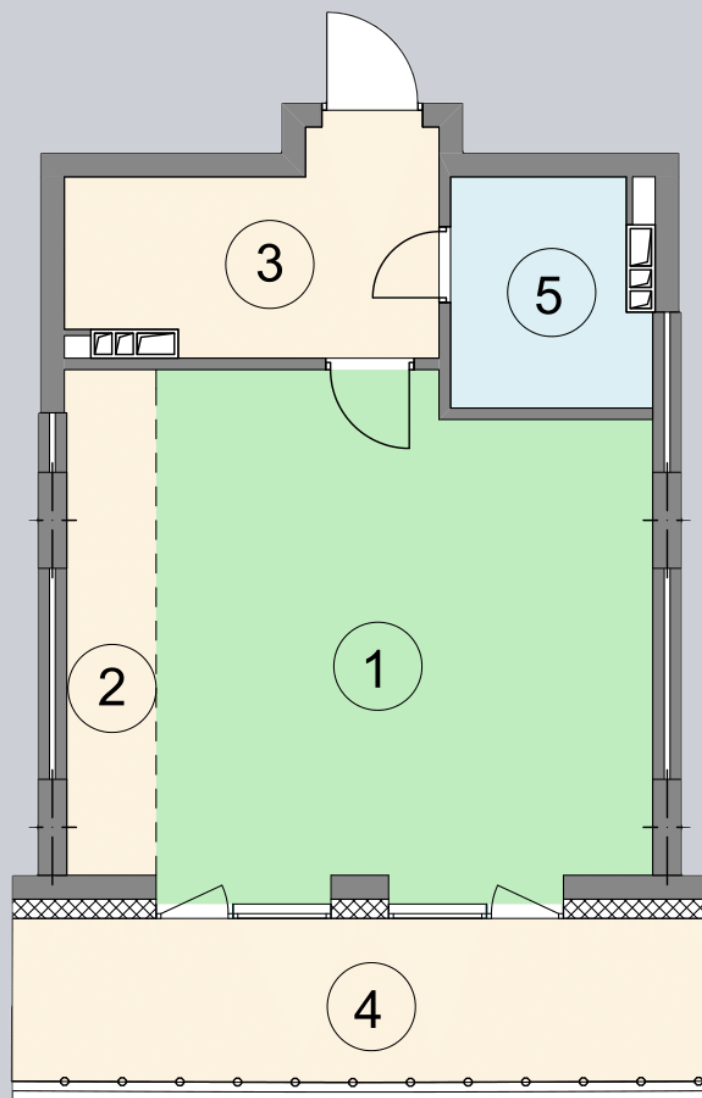

☎ 044-492-05-05

✉ sales@stsophia.ua

1
будинок

2
секція

B64
квартира

6
поверх

48.31 м²
площа

2
секція

☎ 044-492-05-05

✉ sales@stsophia.ua

1
Будинок

2
секція

B64
квартира

ПЛОЩА м²

Кухня: 4.9 м²

: 4.63 м²

: 3.74 м²

Вітальня: 27.19 м²

: 7.85 м²

Загальна площа: 48.31 м²

Житлова площа: 27.19 м²