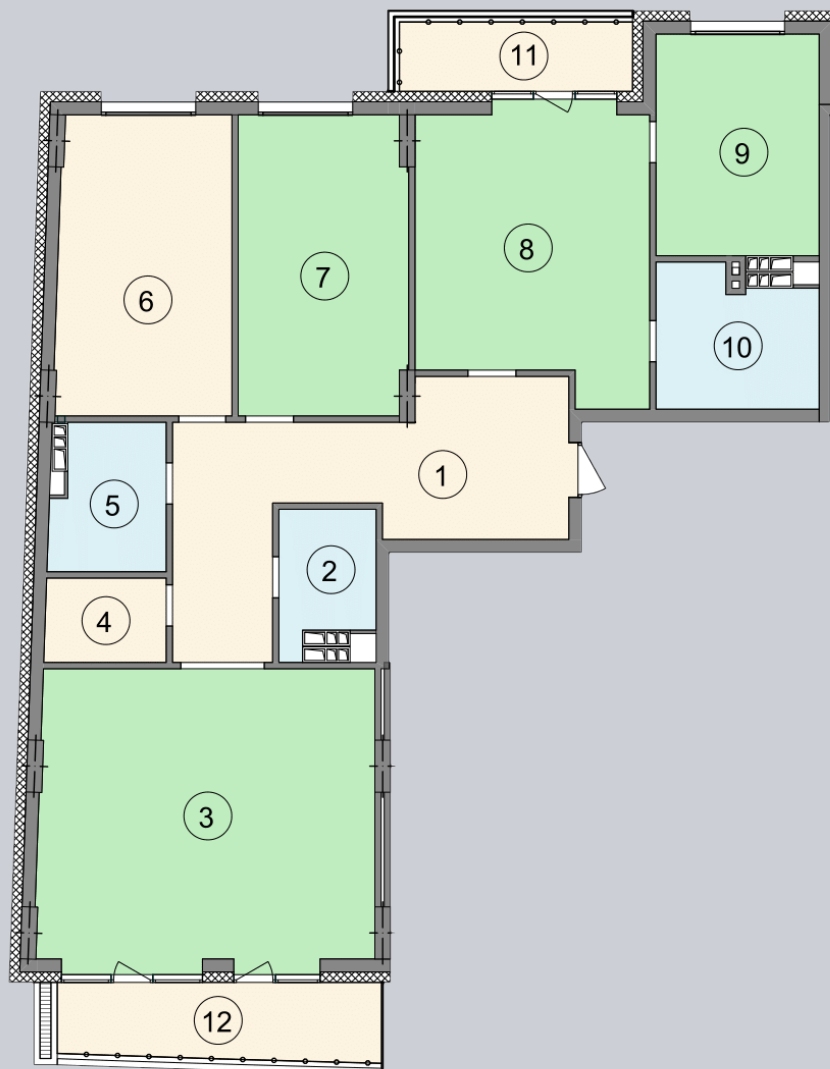

☎ 044-492-05-05

✉ sales@stsophia.ua

1
будинок

2
секція

B71
квартира

7
поверх

160.4 м²
площа

2
секція

☎ 044-492-05-05

✉ sales@stsophia.ua

1
Будинок

2
секція

B71
квартира

ПЛОЩА М²

Вітальня:	37.20 м ²
:	18.60 м ²
:	24.00 м ²
:	12.80 м ²
:	22.80 м ²
Кухня:	19.10 м ²
:	3.80 м ²
:	2.70 м ²
:	1.70 м ²
:	4.70 м ²
:	6.00 м ²
:	7.00 м ²

Загальна площа: 160.4 м²

Житлова площа: 92.6 м²