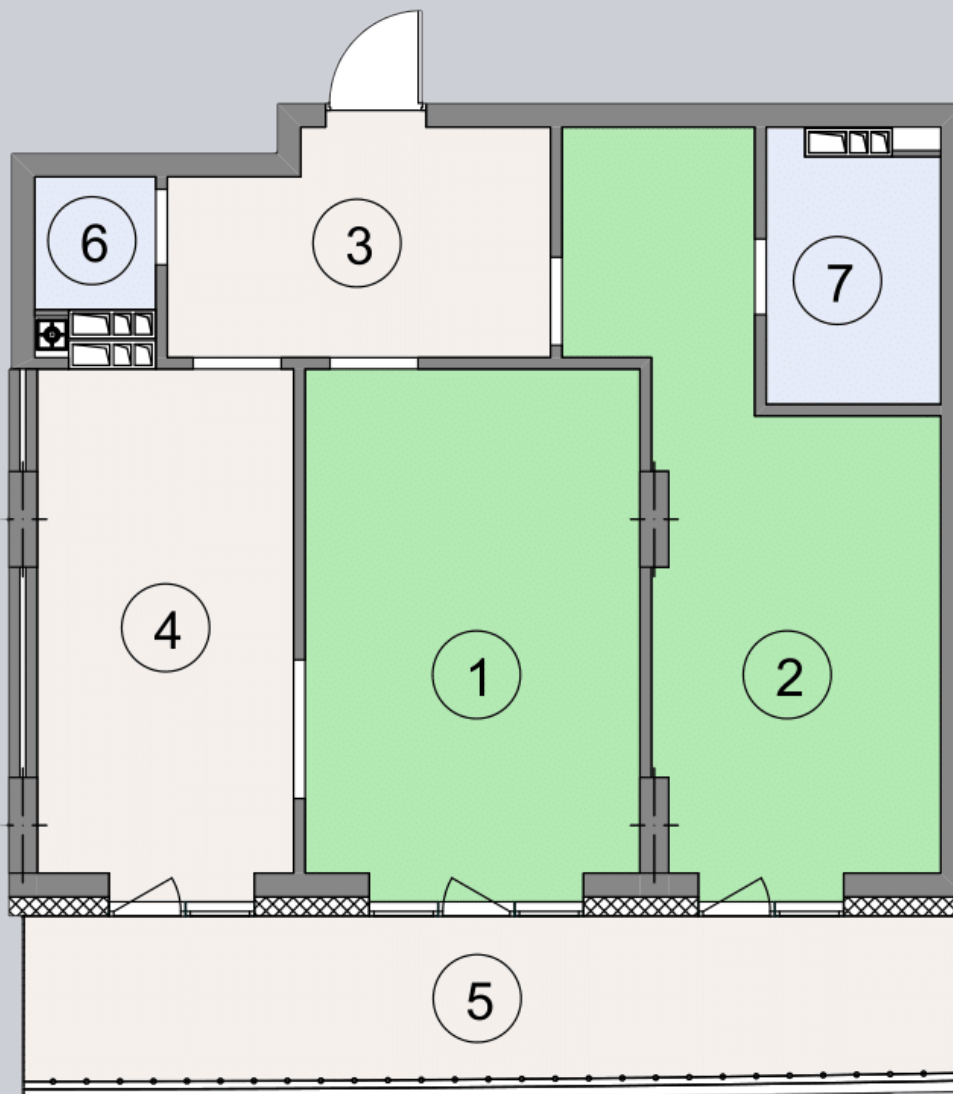

☎ 044-492-05-05

✉ sales@stsophia.ua

1
будинок

2
секція

B72
квартира

7
поверх

74.11 м²
площа

2
секція

☎ 044-492-05-05

✉ sales@stsophia.ua

1
будинок

2
секція

B72
квартира

ПЛОЩА м²

Кухня: 16.22 м²

: 19.49 м²

: 4.46 м²

: 4.56 м²

: 2.41 м²

Вітальня: 19.51 м²

: 7.46 м²

Загальна площа: 74.11 м²

Житлова площа: 39 м²