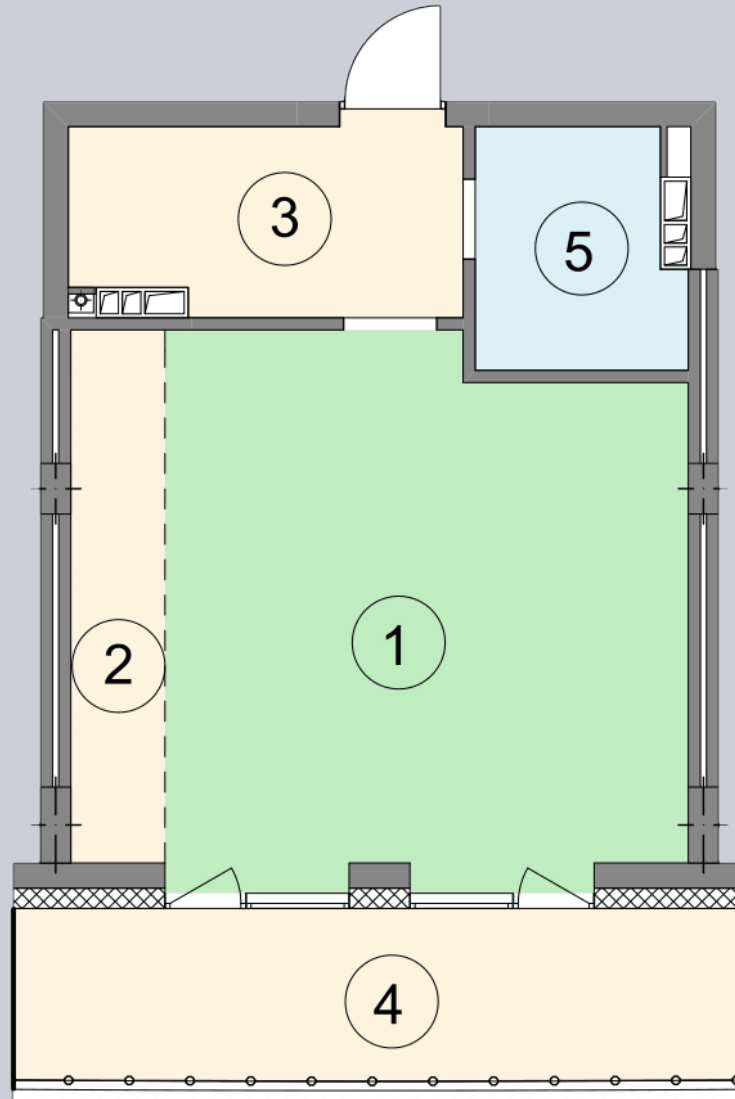

☎ 044-492-05-05

✉ sales@stsophia.ua

1
будинок

2
секція

B73
квартира

7
поверх

48.31 м²
площа

2
секція

☎ 044-492-05-05

✉ sales@stsophia.ua

1
Будинок

2
секція

B73
квартира

ПЛОЩА м²

Кухня: 4.9 м²

: 4.63 м²

: 3.74 м²

Вітальня: 27.19 м²

: 7.85 м²

Загальна площа: 48.31 м²

Житлова площа: 27.19 м²