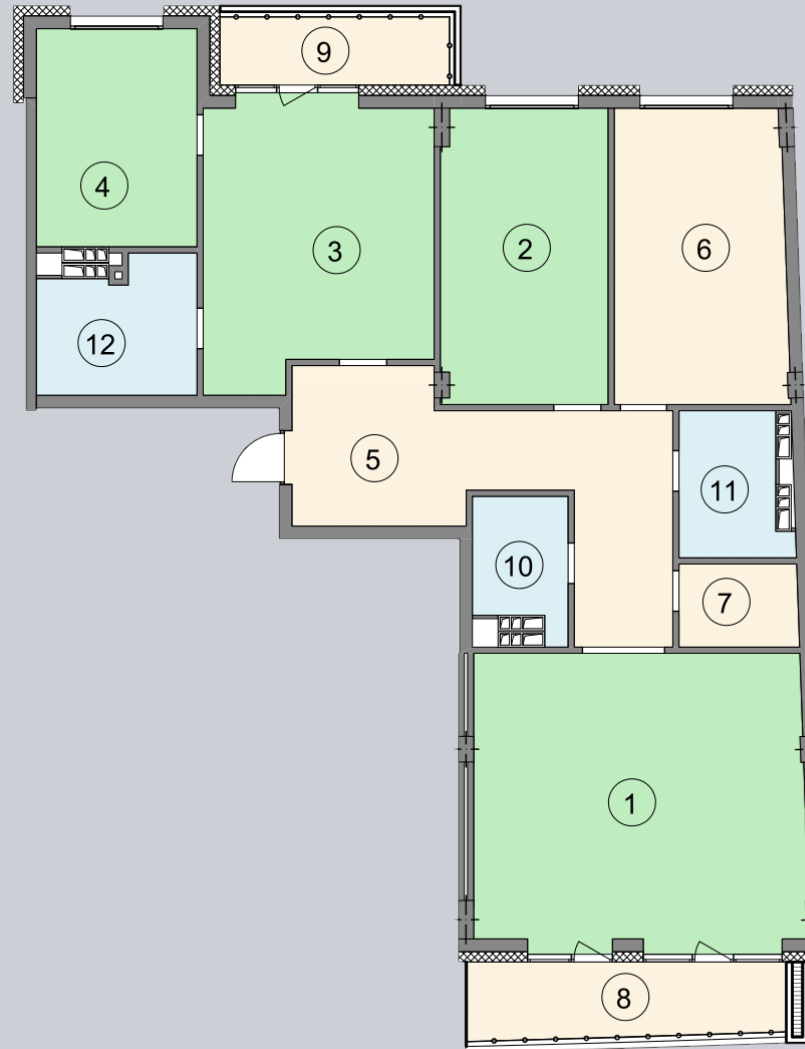

☎ 044-492-05-05

✉ sales@stsophia.ua

1  
будинок

2  
секція

B75  
квартира

7  
поверх

160.5 м<sup>2</sup>  
площа

2  
секція

☎ 044-492-05-05

✉ sales@stsophia.ua

1  
Будинок  
  
2  
секція  
  
B75  
квартира

ПЛОЩА М<sup>2</sup>

Вітальня: 37.30 М<sup>2</sup>  
: 18.60 М<sup>2</sup>  
: 24.30 М<sup>2</sup>  
: 13.4 М<sup>2</sup>  
: 21.10 М<sup>2</sup>  
Кухня: 19.20 М<sup>2</sup>  
: 3.90 М<sup>2</sup>  
: 2.70 М<sup>2</sup>  
: 1.70 М<sup>2</sup>  
: 4.50 М<sup>2</sup>  
: 5.90 М<sup>2</sup>  
: 7.90 М<sup>2</sup>

Загальна площа: 160.5 М<sup>2</sup>

Житлова площа: 93.6 М<sup>2</sup>