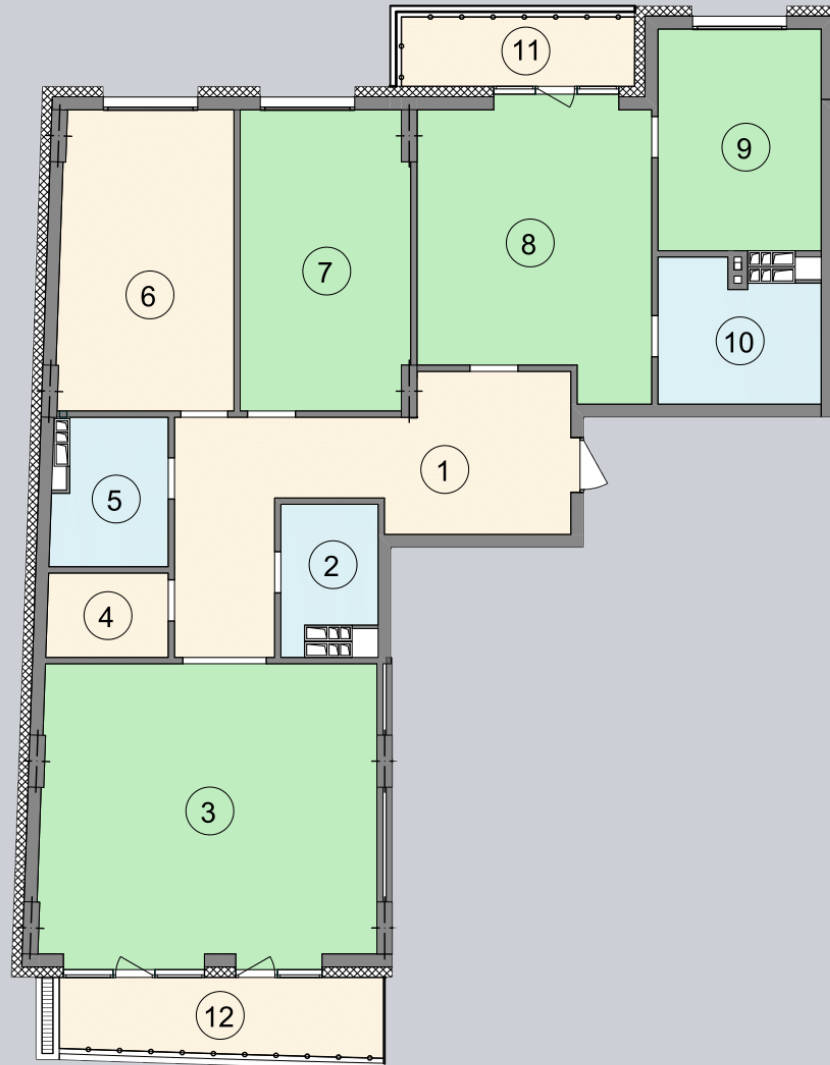

☎ 044-492-05-05

✉ sales@stsophia.ua

1
будинок

2
секція

B81
квартира

8
поверх

160.3 м²
площа

2
секція

☎ 044-492-05-05

✉ sales@stsophia.ua

1
Будинок

2
секція

B81
квартира

ПЛОЩА М²

Вітальня:	37.10 м ²
:	19.10 м ²
:	24.00 м ²
:	12.90 м ²
:	22.90 м ²
Кухня:	18.80 м ²
:	3.80 м ²
:	2.70 м ²
:	1.70 м ²
:	4.70 м ²
:	5.70 м ²
:	6.90 м ²

Загальна площа: 160.3 м²

Житлова площа: 93.1 м²