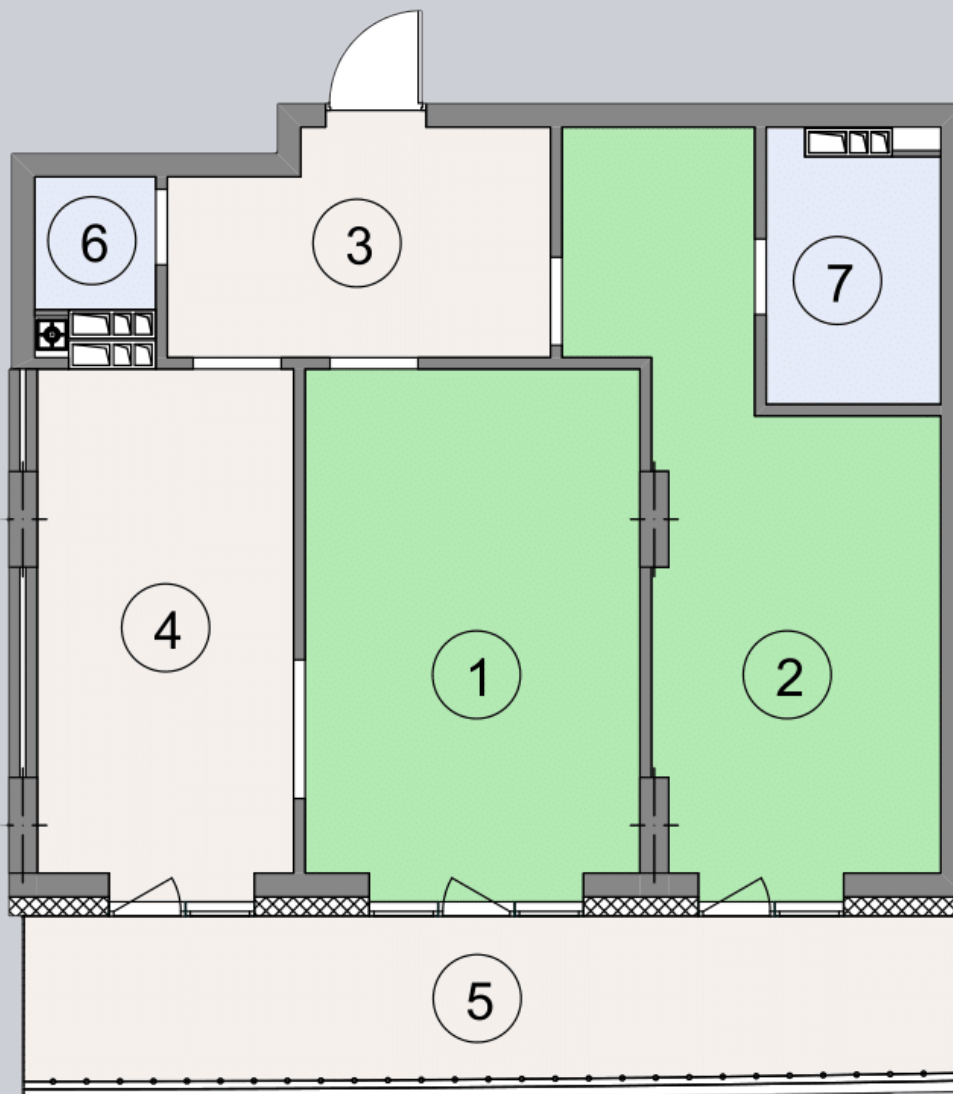

☎ 044-492-05-05

✉ sales@stsophia.ua

1  
будинок

2  
секція

B82  
квартира

8  
поверх

74.11 м<sup>2</sup>  
площа

2  
секція

☎ 044-492-05-05

✉ sales@stsophia.ua

1  
будинок

2  
секція

B82  
квартира

ПЛОЩА м<sup>2</sup>

Кухня: 16.22 м<sup>2</sup>

: 19.49 м<sup>2</sup>

: 4.46 м<sup>2</sup>

: 4.56 м<sup>2</sup>

: 2.41 м<sup>2</sup>

Вітальня: 19.51 м<sup>2</sup>

: 7.46 м<sup>2</sup>

Загальна площа: 74.11 м<sup>2</sup>

Житлова площа: 39 м<sup>2</sup>