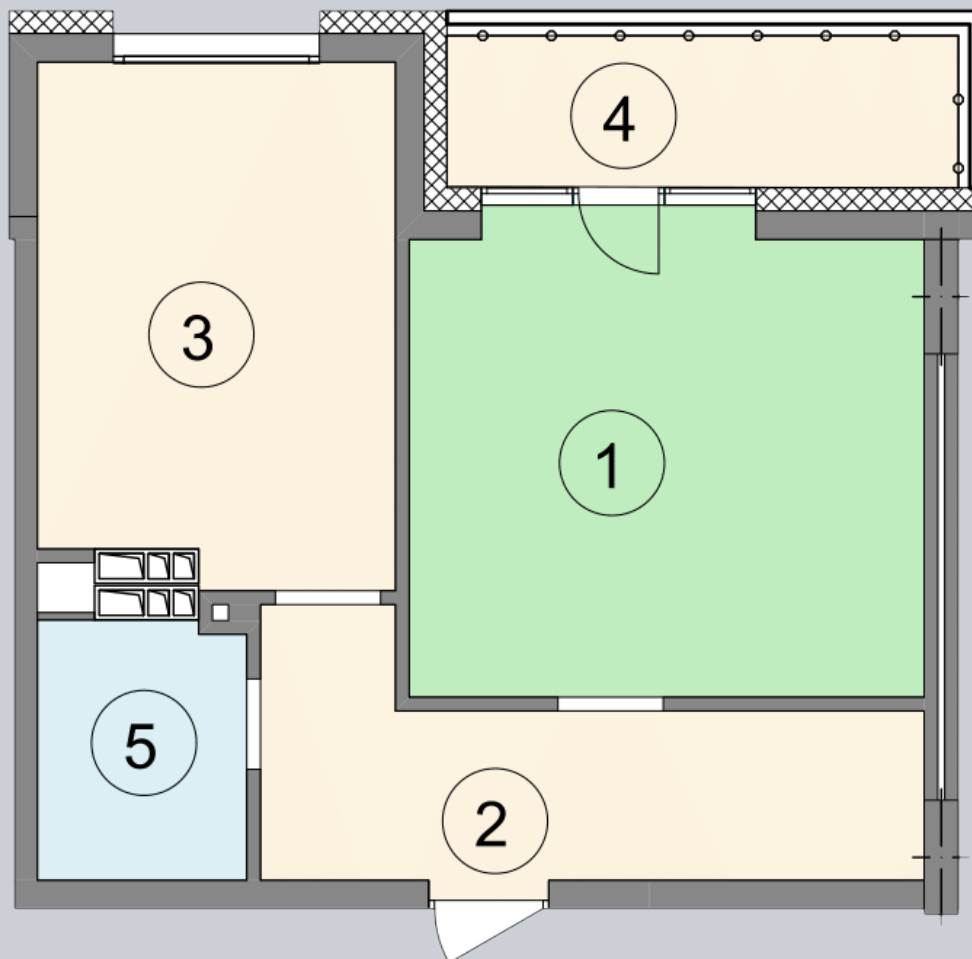

☎ 044-492-05-05

✉ sales@stsophia.ua

1
Будинок

4
секція

D36
квартира

ПЛОЩА м²

Вітальня: 20.00 м²

: 10.10 м²

Кухня: 13.60 м²

: 1.70 м²

: 4.20 м²

Загальна площа: 49.6 м²

Житлова площа: 20 м²