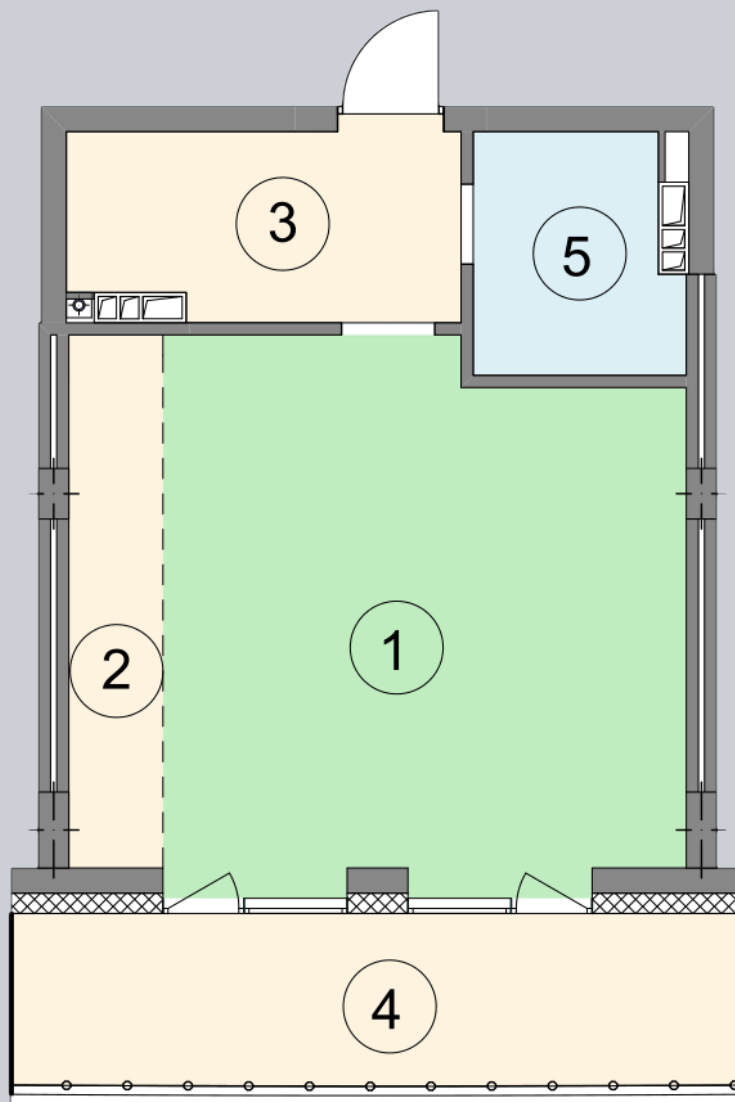

☎ 044-492-05-05

✉ sales@stsophia.ua

1
будинок

2
секція

B83
квартира

8
поверх

48.31 м²
площа

2
секція

☎ 044-492-05-05

✉ sales@stsophia.ua

1
Будинок

2
секція

B83
квартира

ПЛОЩА м²

Кухня: 4.9 м²

: 4.63 м²

: 3.74 м²

Вітальня: 27.19 м²

: 7.85 м²

Загальна площа: 48.31 м²

Житлова площа: 27.19 м²