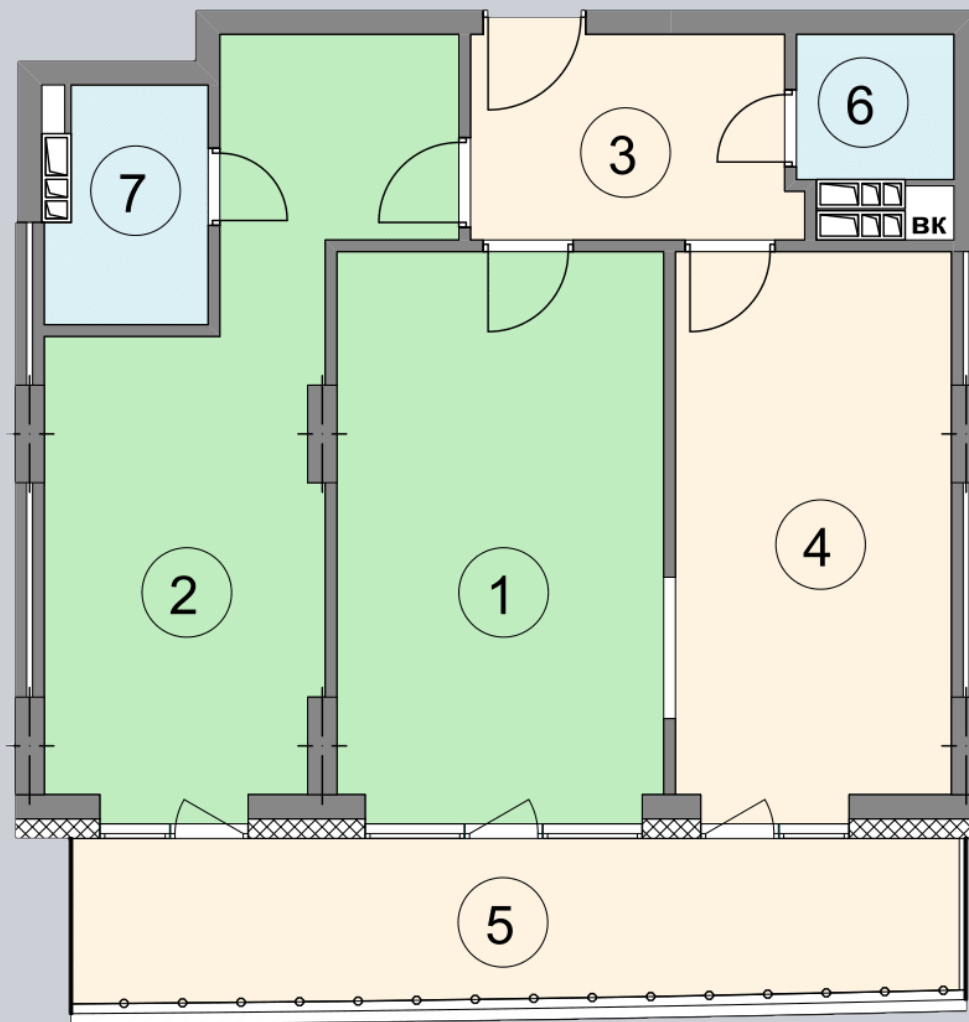

☎ 044-492-05-05

✉ sales@stsophia.ua

1
будинок

2
секція

B84
квартира

8
поверх

73.32 м²
площа

2
секція

☎ 044-492-05-05

✉ sales@stsophia.ua

1
будинок

2
секція

B84
квартира

ПЛОЩА м²

Кухня: 16.27 м²

: 19.52 м²

: 3.73 м²

: 4.56 м²

: 2.42 м²

Вітальня: 19.46 м²

: 7.36 м²

Загальна площа: 73.32 м²

Житлова площа: 38.98 м²