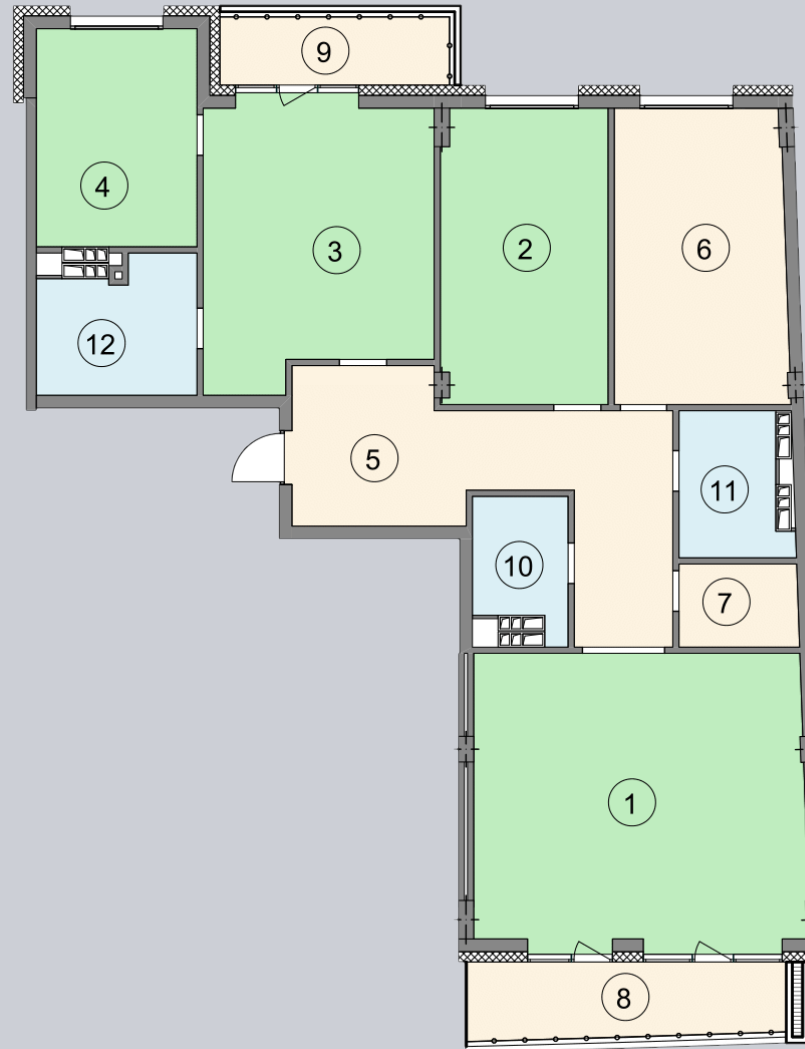

☎ 044-492-05-05

✉ sales@stsophia.ua

1
будинок

2
секція

B85
квартира

8
поверх

161.56 м²
площа

2
секція

☎ 044-492-05-05

✉ sales@stsophia.ua

1
Будинок

2
секція

B85
квартира

ПЛОЩА **М²**

Кухня:	19.22 м ²
:	23.84 м ²
:	18.56 м ²
:	5.72 м ²
:	7.9 м ²
:	1.79 м ²
:	4.61 м ²
Вітальня:	37.15 м ²
:	22.93 м ²
:	3.76 м ²
:	13.3 м ²
:	2.78 м ²

Загальна площа: 161.56 м²

Житлова площа: 92.85 м²