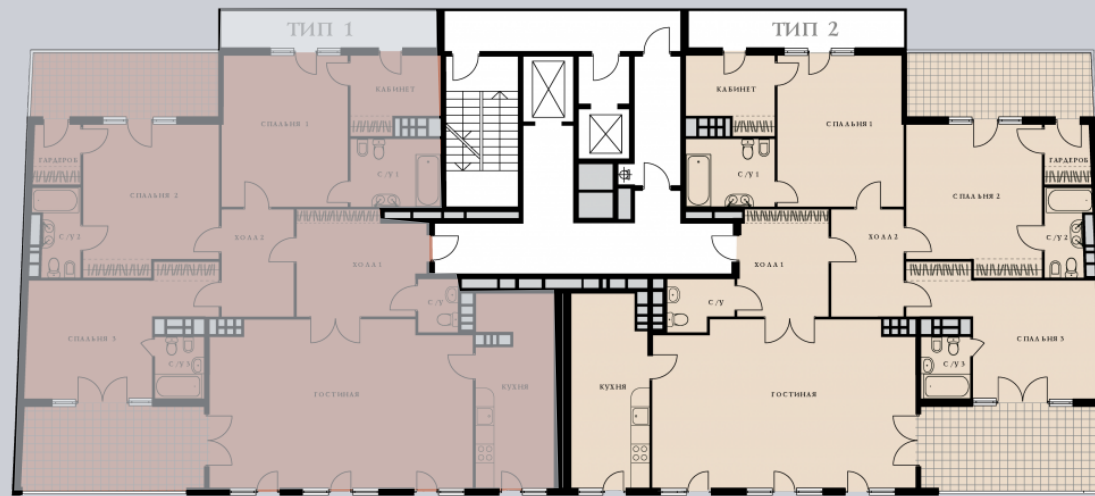

☎ 044-492-05-05

✉ sales@stsophia.ua

1
будинок

2
секція

B91
квартира

9
поверх

233.02 м²
площа

2
секція

☎ 044-492-05-05

✉ sales@stsophia.ua

1
будинок

2
секція

B91
квартира

ПЛОЩА М²

Кухня: 22.31 м²

: 24.66 м²

: 26.72 м²

: 5.9 м²

: 6.96 м²

: 3.04 м²

: 3.03 м²

Вітальня: 57.84 м²

: 16.48 м²

: 26.7 м²

: 4.14 м²

: 9.37 м²

: 4.56 м²

: 5.73 м²

: 4.46 м²

: 11.12 м²

Загальна площа: 233.02 м²

Житлова площа: 145.29 м²