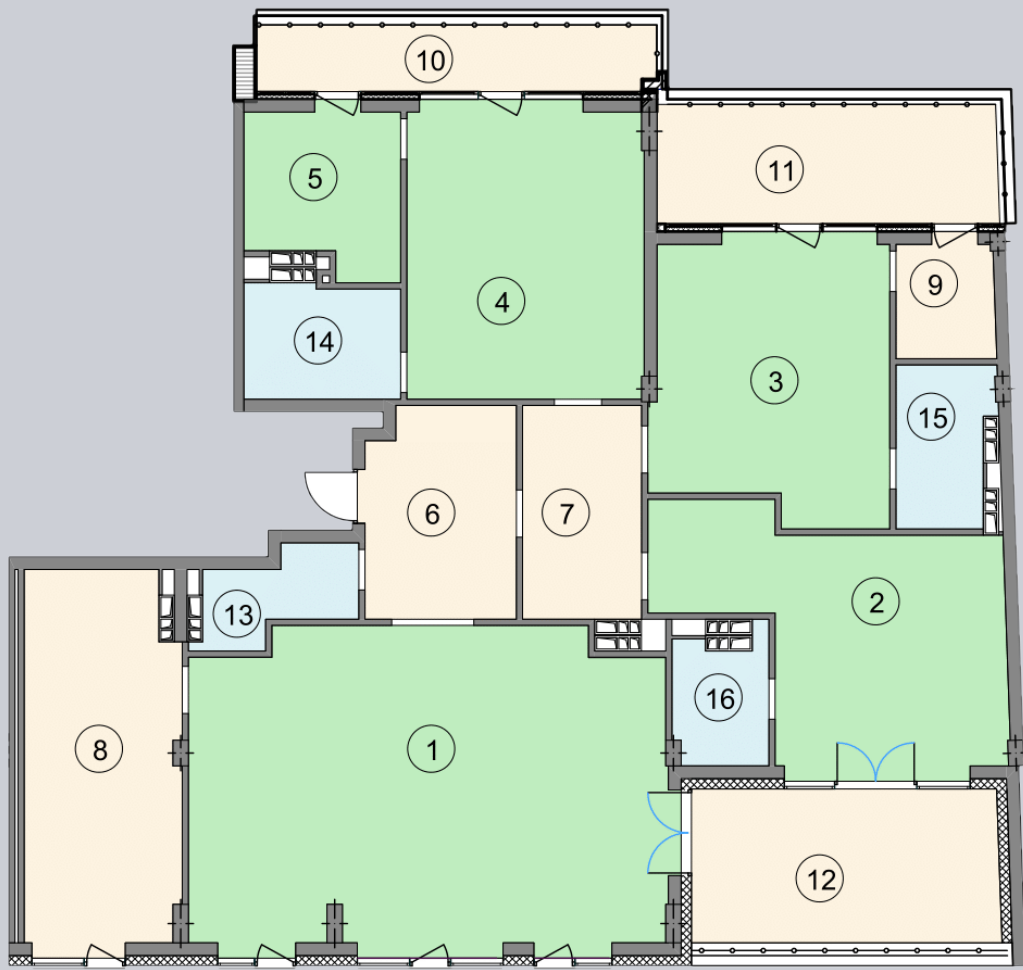

: 3.04 м²

: 4.49 м²

Вітальня: 58.01 м²

: 12.07 м²

: 26.7 м²

: 4.14 м²

: 9.42 м²

: 4.56 м²

: 5.73 м²

: 4.46 м²

: 9.56 м²

Загальна площа: 228.66 м²

Житлова площа: 145.65 м²

1
будинок

2
секція

B92
квартира