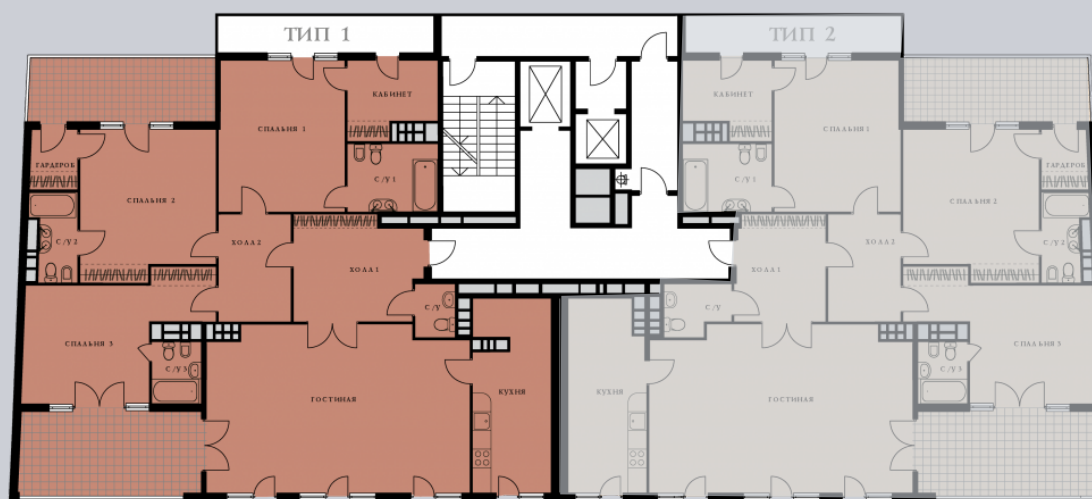

☎ 044-492-05-05

✉ sales@stsophia.ua

1
будинок

2
секція

B92
квартира

9
поверх

228.66 м²
площа

2
секція

☎ 044-492-05-05

✉ sales@stsophia.ua

ПЛОЩА М²

Кухня: 22.1 м²

: 24.66 м²

: 26.86 м²

: 5.9 м²

: 6.96 м²

: 3.04 м²

: 4.49 м²

Вітальня: 58.01 м²

: 12.07 м²

: 26.7 м²

: 4.14 м²

: 9.42 м²

: 4.56 м²

: 5.73 м²

: 4.46 м²

: 9.56 м²

Загальна площа: 228.66 м²

Житлова площа: 145.65 м²

1
будинок

2
секція

B92
квартира