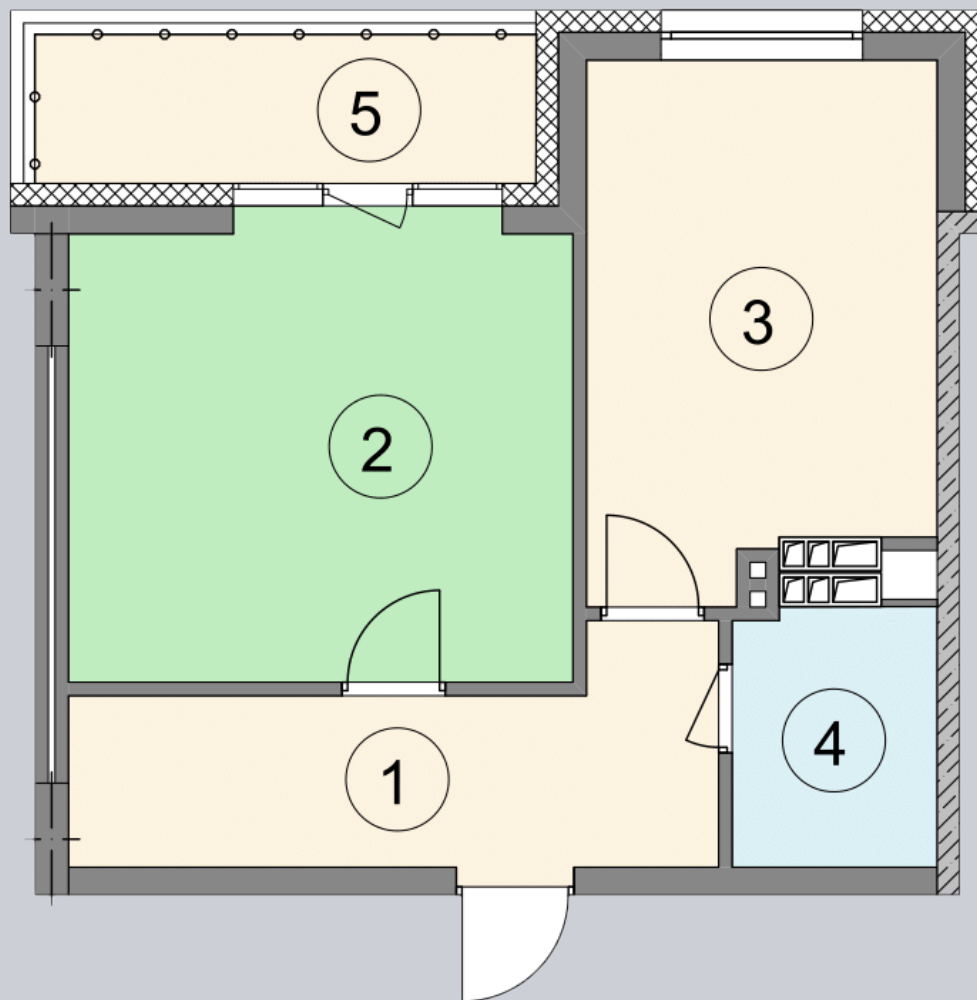

☎ 044-492-05-05

✉ sales@stsophia.ua

1
будинок

3
секція

C21
квартира

ПЛОЩА м²

Кухня: 14.15 м²
: 1.79 м²
: 18.72 м²
: 9.85 м²

Загальна площа: 48.72 м²

Житлова площа: 18.72 м²