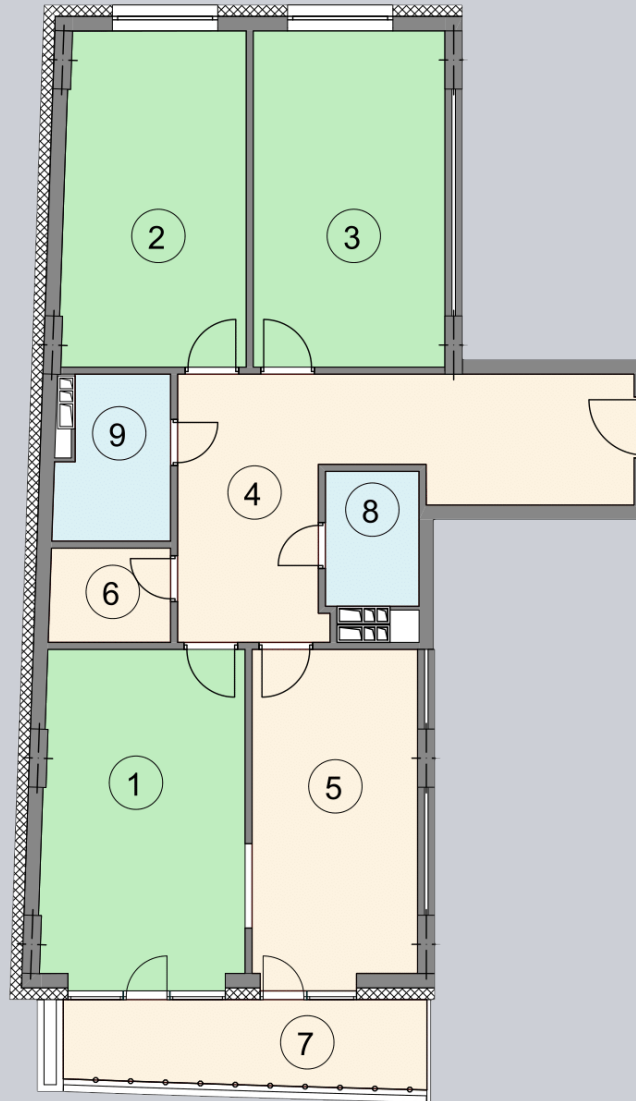

☎ 044-492-05-05

✉ sales@stsophia.ua

1
будинок

3
секція

C22
квартира

2
поверх

111.07 м²
площа

3
секція

☎ 044-492-05-05

✉ sales@stsophia.ua

1
Будинок

3
секція

C22
квартира

ПЛОЩА м²

Кухня: 16.34 м²

: 19.05 м²

: 18.04 м²

: 5.29 м²

: 2.78 м²

: 3.73 м²

Вітальня: 20.13 м²

: 22.35 м²

: 3.36 м²

Загальна площа: 111.07 м²

Житлова площа: 57.22 м²