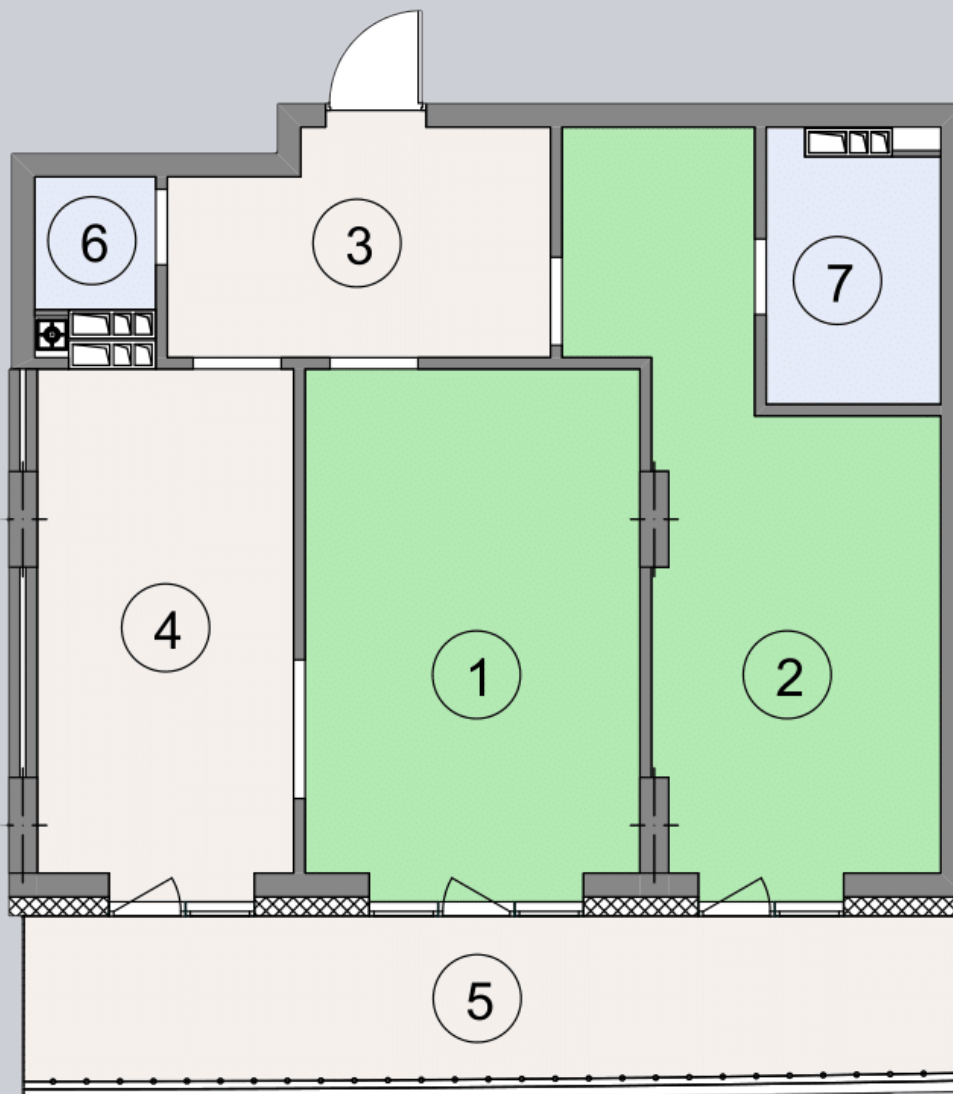

☎ 044-492-05-05

✉ sales@stsophia.ua

1  
будинок

3  
секція

C23  
квартира

ПЛОЩА м<sup>2</sup>

Кухня: 16.22 м<sup>2</sup>

: 19.49 м<sup>2</sup>

: 4.46 м<sup>2</sup>

: 4.56 м<sup>2</sup>

: 2.41 м<sup>2</sup>

Вітальня: 19.51 м<sup>2</sup>

: 7.46 м<sup>2</sup>

Загальна площа: 74.11 м<sup>2</sup>

Житлова площа: 39 м<sup>2</sup>