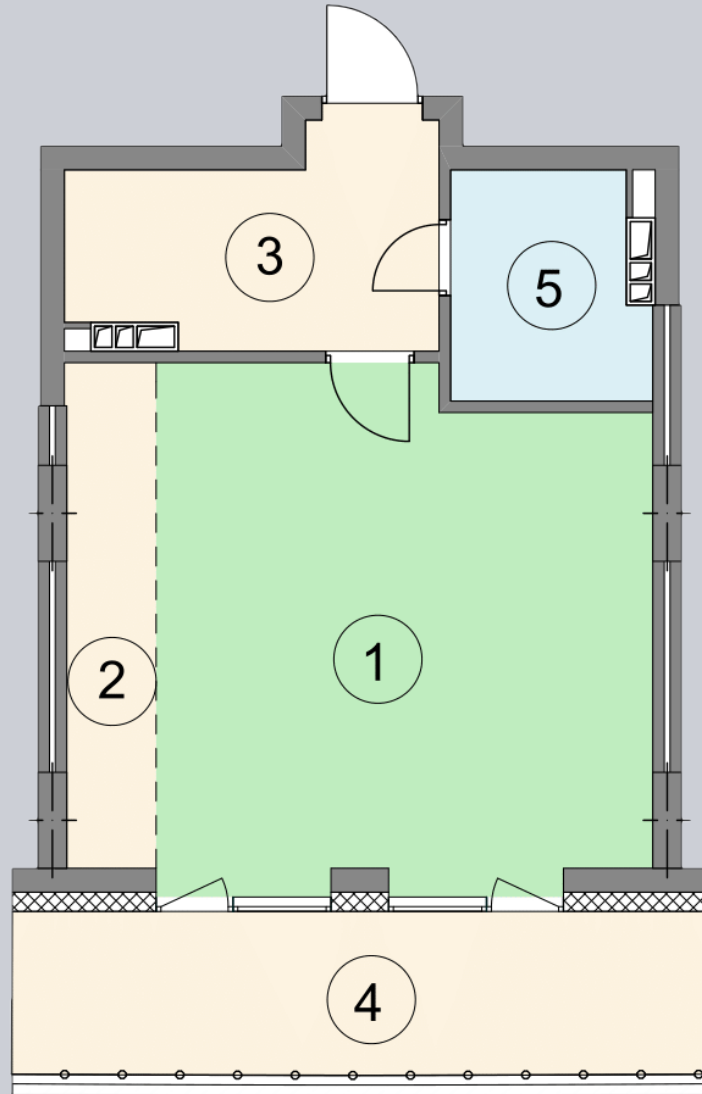

☎ 044-492-05-05

✉ sales@stsophia.ua

1
Будинок

3
секція

C24
квартира

ПЛОЩА м²

Кухня: 4.9 м²

: 4.63 м²

: 3.74 м²

Вітальня: 27.19 м²

: 7.85 м²

Загальна площа: 48.31 м²

Житлова площа: 27.19 м²