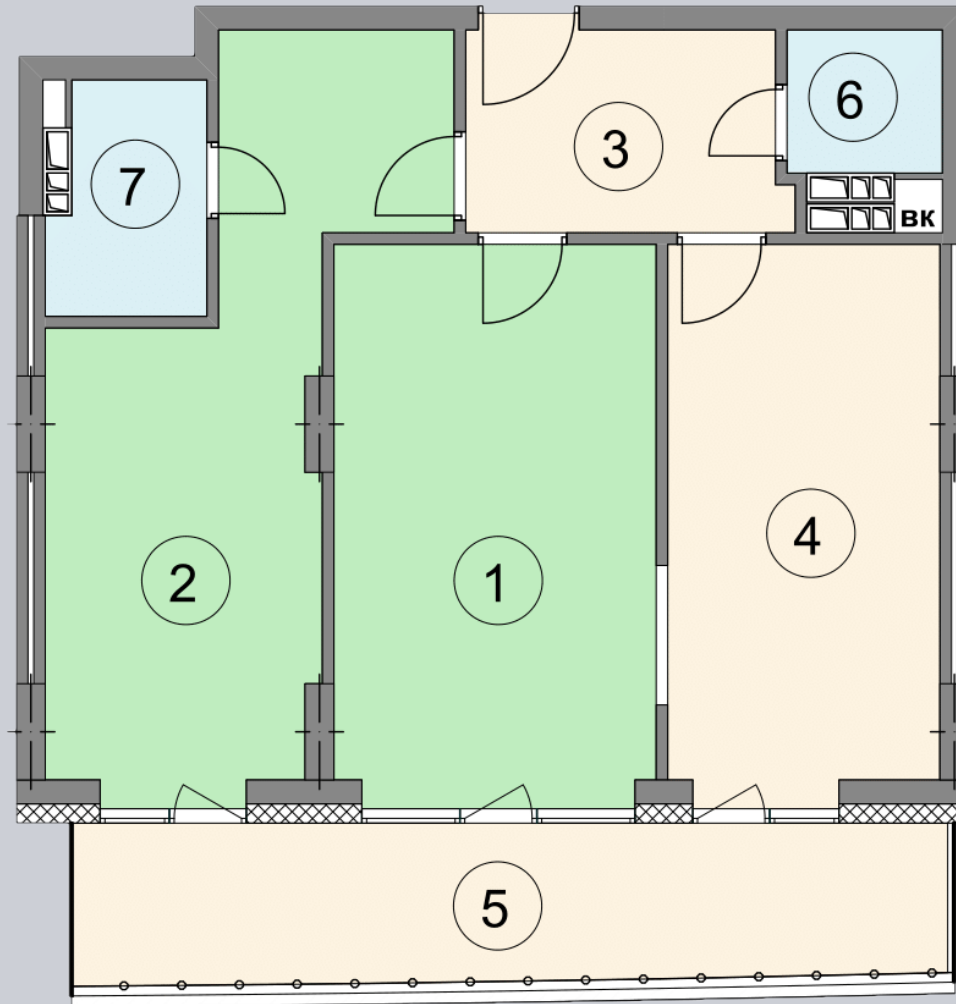

☎ 044-492-05-05

✉ sales@stsophia.ua

1
будинок

3
секція

C25
квартира

ПЛОЩА м²

Кухня: 16.27 м²

: 19.55 м²

: 3.78 м²

: 4.56 м²

: 2.42 м²

Вітальня: 19.46 м²

: 7.36 м²

Загальна площа: 73.4 м²

Житлова площа: 39.01 м²