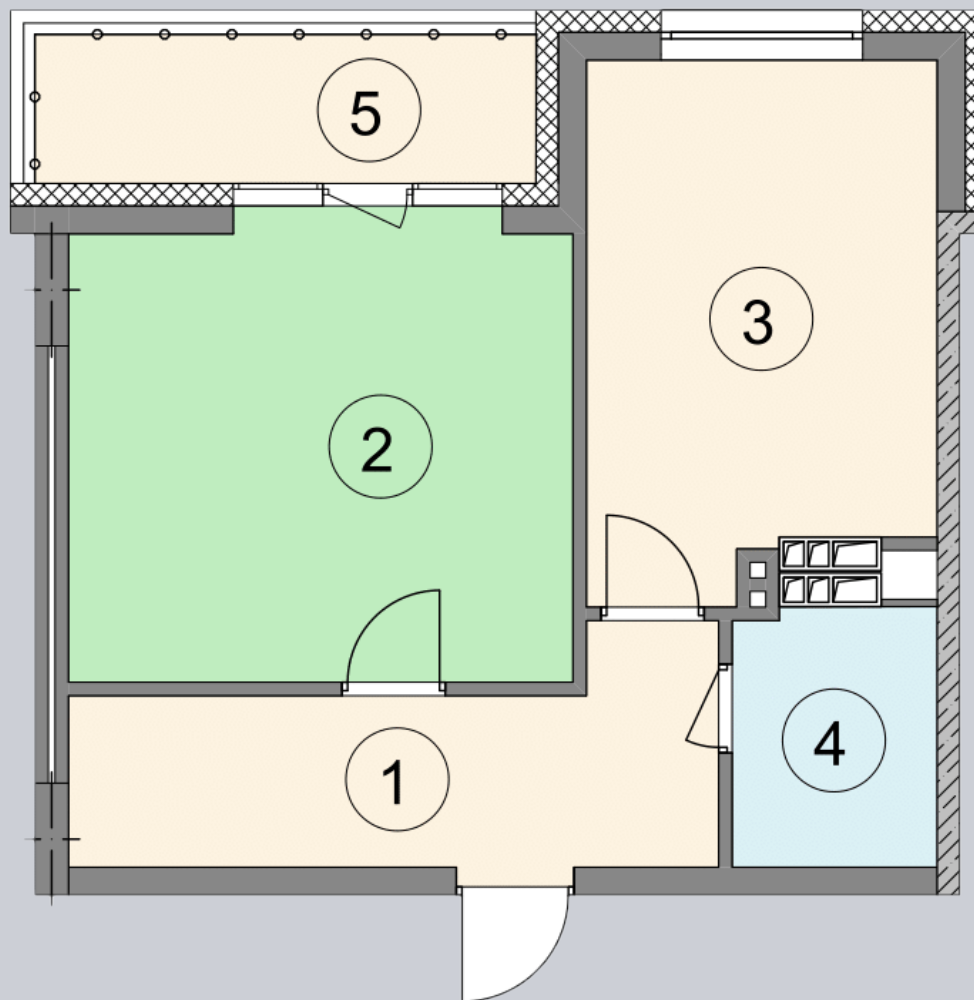

☎ 044-492-05-05

✉ sales@stsophia.ua

1
Будинок

4
секція

D41
квартира

ПЛОЩА м²

Кухня: 13.60 м²

: 4.18 м²

: 1.79 м²

Вітальня: 20.02 м²

: 10.25 м²

Загальна площа: 49.84 м²

Житлова площа: 20.02 м²