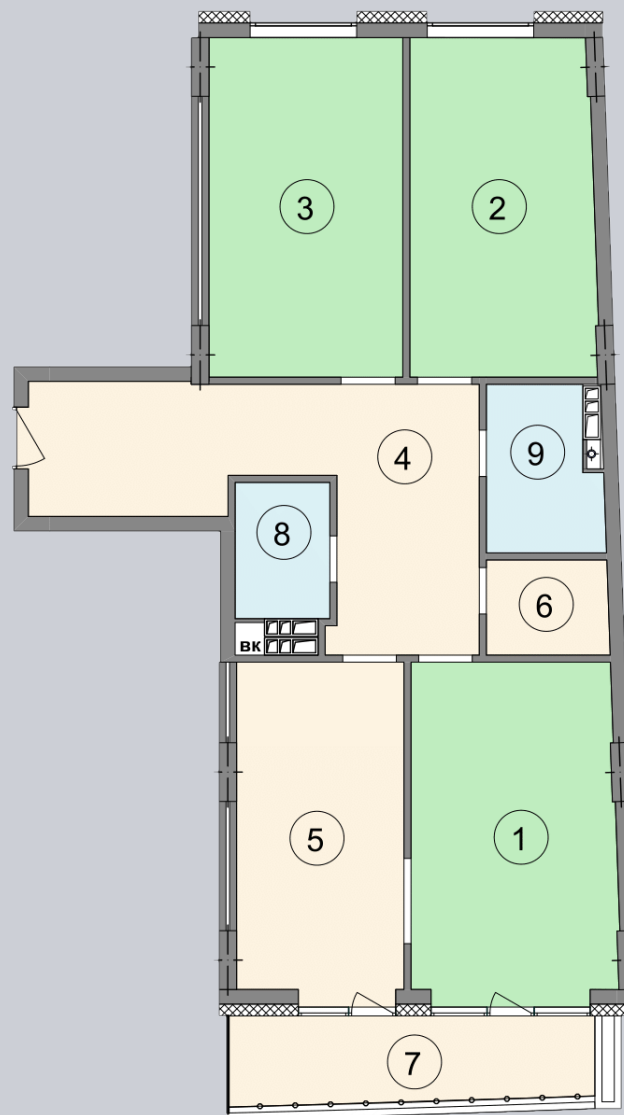

☎ 044-492-05-05

✉ sales@stsophia.ua

1
будинок

3
секція

C26
квартира

2
поверх

110.95 м²
площа

3
секція

☎ 044-492-05-05

✉ sales@stsophia.ua

1
будинок

3
секція

C26
квартира

ПЛОЩА м²

Кухня: 16.34 м²

: 18.03 м²

: 19.04 м²

: 5.28 м²

: 2.78 м²

: 3.73 м²

Вітальня: 20.13 м²

: 22.26 м²

: 3.36 м²

Загальна площа: 110.95 м²

Житлова площа: 57.2 м²